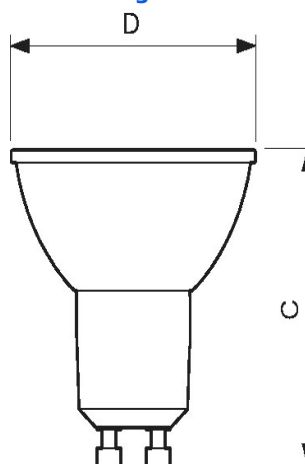

Allgemeine Informationen

Nennlebensdauer (Nom)	40000
Socket	GU10
Technischer Typ	3.9-35W

Lichttechnische Eigenschaften

Farbtemperatur / Ähnlichste Farbtemperatur	3000 K
Ausstrahlungswinkel	36 °
Farbkonsistenz	<3
Lichtfarbe	Weiß (WH)
Lichtstrom im 90° Winkel	280 Lm
Lichtstärke (Nom)	560 cd
Lichtstrom (Nom)	280 Lm
Nenn-Abstrahlungswinkel	36 °
Nennlichtausbeute (Nom)	72 Lm/W
Nennlichtstrom (Nom)	280 Lm

Abmessungsskizze

DimC	54 mm
DimD	50 mm