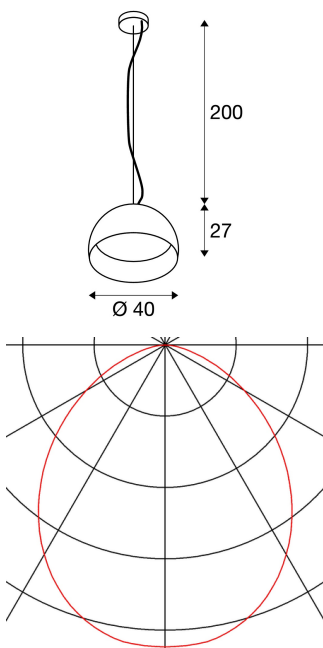

BELA 40

Pendelleuchte, LED, 3000K, schwarz/weiß, 1350lm

Die BELA 40 Pendelleuchte die kleinere Version dieser Serie und verfügt über einen Leuchtschirm aus Aluminium, der über ein Textilkabel bzw. Stahlseil mit der verchromten Deckenrose verbunden ist. Wahlweise verfügbar mit schwarzer oder weißer Außenlackierung haben Sie jeweils die freie Wahl der Innenlackierung in weißer oder goldener Ausführung. Neben optischen Aspekten hat die reflektierende, innere Oberfläche auch Auswirkungen auf die Lichtfarbe. Die BELA 40 wird fertig für den Anschluss an 230V Netzspannung geliefert.

TECHNISCHE DATEN

Art. Nr.:	133886
Leuchtmittel inklusive	0
Anzahl unterschiedliche Lichtauslässe	1
Primäre Nennspannung	220-240V ~50/60Hz mA/V
Sekundär Strom / Sekundär Spannung	700 mA/V
Pendellänge	200.0 cm
Höhe	27.0 cm
Durchmesser	40.0 cm
Nettogewicht	2.921 kg
Bruttogewicht	4.584 kg
Schutzklasse	I
Montage	Aufbau
Montagedetails	Decke
Wattage	24.0 W
Lumen	1350 lm
Lichtfarbtemperatur	3000 Kelvin
Abstrahlwinkel	100 °
CRI	>80
Binning	6
Lebensdauer	20000 h
Umgebungstemperatur	25 °C
BIG WHITE Seite	61