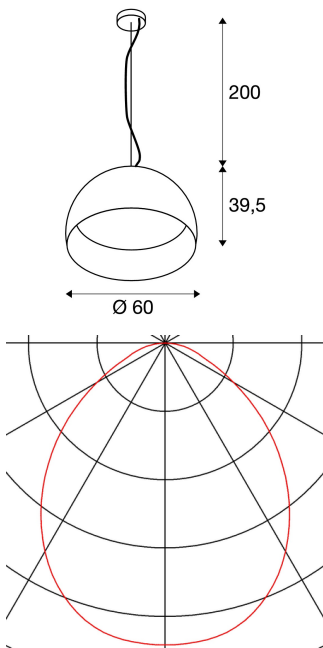

BELA 60

Pendelleuchte, LED, 3000K, schwarz/gold, 1850lm

Die BELA 60 Pendelleuchte die kleinere Version dieser Serie und verfügt über einen Leuchtschirm aus Aluminium, der über ein Textilkabel bzw. Stahlseil mit der verchromten Deckenrosette verbunden ist. Wahlweise verfügbar mit schwarzer oder weißer Außenlackierung haben Sie jeweils die freie Wahl der Innenlackierung in weißer oder goldener Ausführung. Neben optischen Aspekten hat die reflektierende, innere Oberfläche auch Auswirkungen auf die Lichtfarbe. Die BELA 60 wird fertig für den Anschluss an 230V Netzspannung geliefert.

TECHNISCHE DATEN

| | |
|---------------------------------------|------------------------|
| Art. Nr.: | 133897 |
| Leuchtmittel inklusive | 0 |
| Anzahl unterschiedliche Lichtauslässe | 1 |
| Primäre Nennspannung | 220-240V ~50/60Hz mA/V |
| Sekundär Strom / Sekundär Spannung | 700 mA/V |
| Pendellänge | 200.0 cm |
| Höhe | 39.5 cm |
| Durchmesser | 60.0 cm |
| Nettogewicht | 4.865 kg |
| Bruttogewicht | 7.966 kg |
| Schutzklasse | I |
| Montage | Aufbau |
| Montagedetails | Decke |
| Wattage | 31.0 W |
| Lumen | 1850 lm |
| Lichtfarbtemperatur | 3000 Kelvin |
| Abstrahlwinkel | 90 ° |
| CRI | >80 |
| Binning | 6 |
| Lebensdauer | 20000 h |
| Umgebungstemperatur | 25 °C |
| BIG WHITE Seite | 61 |