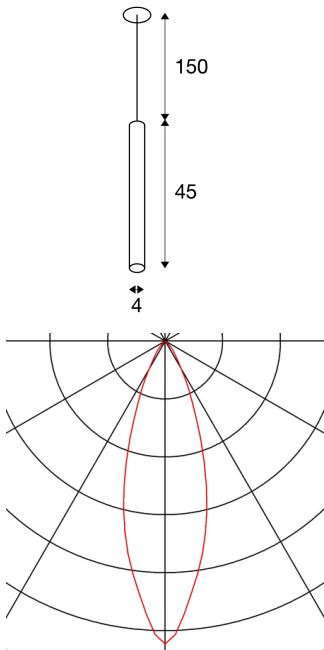

HELIA 45

Pendelleuchte, LED, 3000K, rund, kupfer gebürstet, flache Rosette, 9W

Mit der HELIA 45 verfügen Sie über eine Einbau Pendelleuchte mit puristischer und klarer Formgebung. Die Leuchte ist in schwarz, weiß und kupfer gebürstet erhältlich. Integriert ist eine 7,5 W warmweiße Premium LED. Die Leuchte wird mit einer Abhängung/Zuleitung von 1,5 Metern Länge geliefert. Für den Betrieb wird ein separater 500mA Konstatstromtreiber benötigt.

TECHNISCHE DATEN

Art. Nr.:	158419
Leuchtmittel inklusive	0
Anzahl unterschiedliche Lichtauslässe	1
Sekundär Strom / Sekundär Spannung	500 mA/V
Länge	45.0 cm
Pendellänge	150.0 cm
Durchmesser	4.0 cm
Einbaudurchmesser	6.8 cm
Einbautiefe	3.0 cm
Nettogewicht	0.573 kg
Bruttogewicht	0.795 kg
Schutzklasse	III
Montage	Einbau
Montagedetails	Decke
Wattage	9.0 W
Lumen	720 lm
Lichtfarbtemperatur	3000 Kelvin
Abstrahlwinkel	30 °
CRI	>90
Binning	6
Lebensdauer	30000 h
maximale Umgebungstemperatur	30 °C