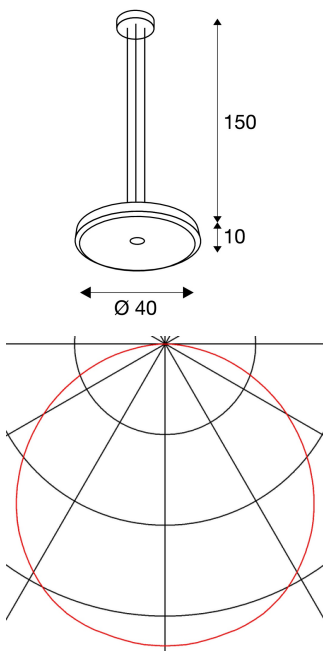

SPHERA

Pendelleuchte, LED, 2700K, rund, weiß, gefrostetes Acrylglas, Ø 45cm

SPHERA 45 Pendelleuchte überzeugt durch eine klare Formgebung und einen ansprechenden Kontrast der verwendeten Materialien Aluminium und Acrylglas. Die von Carsten Witsch exklusiv designte, dimmbare Pendelleuchte besticht durch eine edle Hochglanzlackierung. Die integrierte Premium LED bietet eine angenehme Lichtwirkung, der enthaltene LED-Treiber ermöglicht den direkten Anschluss an 230V Netzspannung.

TECHNISCHE DATEN

Art. Nr.:	133341
Leuchtmittel inklusive	0
Anzahl unterschiedliche Lichtauslässe	1
Primäre Nennspannung	220-240V ~50/60Hz mA/V
Sekundär Strom / Sekundär Spannung	350 mA/V
Pendellänge	150.0 cm
Höhe	10.0 cm
Durchmesser	45.0 cm
Nettogewicht	2.869 kg
Bruttogewicht	7.47 kg
Schutzklasse	I
Montage	Aufbau
Montagedetails	Decke
Dimmbar	Ja
Technologie der Dimmung	Phasenabschnitt
Wattage	13.0 W
Lumen	800 lm
Lichtfarbtemperatur	2700 Kelvin
Abstrahlwinkel	120 °
CRI	>80
UGR ?	22
Binning	6