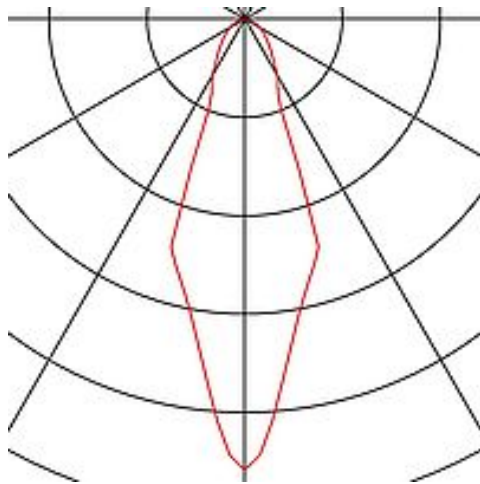

ANELA

Pendelleuchte, LED, 3000K, schwarz

Artikelnummer	1000813
Produkt-Familie	ANELA
Einspeisemöglichkeit	Nein
Leuchtmittel inklusive	Ja
Höhe	27 cm
Durchmesser	8.4 cm
Pendellänge	150 cm
Spannung	220-240V ~50/60Hz sek. 500mA
Max. Leistung	11 Watt
Schutzklasse	I
Abstrahlwinkel	28 Grad
Material	Aluminium
Farbe	schwarz
Montageart	Deckenaufbau
Mittlere Lebensdauer	30000 Stunden
Farbtemperatur	3000 Kelvin
Farbwiedergabeindex (CRI)	90
Lichtstrom	620 lm
Energieeffizienzklasse	A++
LVK-Typ 1	direkt
LVK-Typ 3	rotationssymmetrisch
Katalogseite	BIG WHITE 2018: 159

Artikel der Serie

1000733	ANELA, Displayleuchte, LED, 3000K, 50°, schwarz
1000734	ANELA, Displayleuchte, LED, 3000K, 50°, weiß
1000807	ANELA, Deckenleuchte, LED, 3000K, schwarz
1000808	ANELA, Deckenleuchte, LED, 3000K, weiß
1000814	ANELA, Pendelleuchte, LED, 3000K, weiß
1001009	ANELA, Displayleuchte, LED, 4000K, 50°, schwarz
1001010	ANELA, Displayleuchte, LED, 4000K, 50°, weiß