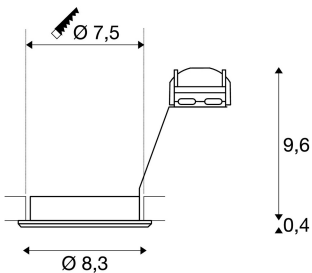

## PIKA

Deckeneinbauleuchte, QPAR51, schwenkbar, weiß, max. 50W

Die schwenkbare Hochvolt Einbauleuchte PIKA QPAR51 ist erhältlich in den Gehäusefarben weiß, chrom, messing und silbergrau und erlaubt die individuelle Ausrichtung des gewünschten Lichtkegels. PIKA ist ein moderner Spot für die außergewöhnliche Beleuchtung. Der elektrische Anschluss erfolgt direkt an 230V Netzspannung.

## TECHNISCHE DATEN

Art. Nr.:	1000718
Fassung	GU10
Leuchtmittel	QPAR51
Anzahl Fassungen	1
Leuchtmittel inklusive	0
Primäre Nennspannung	230V ~50Hz mA/V
Schwenkbereich	30 °
Höhe	10.0 cm
Durchmesser	8.3 cm
Einbaudurchmesser	7.5 cm
Einbautiefe	10.0 cm
Nettogewicht	0.152 kg
Bruttogewicht	0.182 kg
Schutzklasse	II
Montage	Einbau
Montagedetails	Decke
Anzahl Durchverdrahtung	10
Wattage	50.0 W
BIG WHITE Seite	455