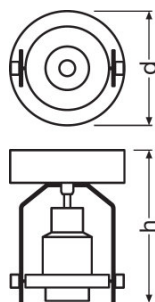

TECHNISCHE DATEN

Elektrische Daten

Nennspannung	220...240 V
Netzfrequenz	50/60 Hz

Abmessungen & Gewicht

Durchmesser	100,0 mm
Höhe	151,0 mm
Produktgewicht	600,00 g

Farben & Materialien

Gehäusematerial	Aluminium
Gehäusefarbe	Schwarz
Produktfarbe	Schwarz

Einsatzmöglichkeiten

Dimmbar	Nein
Anschlussart	Anschlussklemme, 2-polig (L, N)
Fassungsbezeichnung	E27

Zertifikate & Standards

Schutzklasse	II
Schutzart	IP20

VERPACKUNGSINFORMATIONEN

Produkt-Code	Produkt-Bezeichnung	Verpackungseinheit (Stück pro Einheit)	Abmessungen (Länge x Breite x Höhe)	Volumen	Gewicht brutto
4058075073586	Vintage 1906 Wall Single Black	Versandschachtel 4	291 mm x 291 mm x 228 mm	19.31 dm ³	2977.00 g