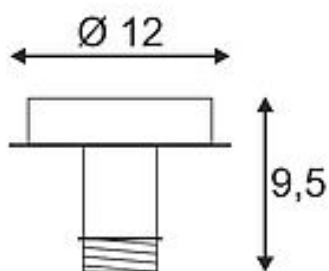

FENDA

Deckenleuchte, Deckenrosette, A60, weiß, ohne Schirm, max. 60W

Artikelnummer	155551
Produkt-Familie	Fenda
Einspeisemöglichkeit	Nein
LBS Code	A60
Leuchtmittel	A60
Fassung / Sockel	E27
Anzahl Leuchtmittel	1
Leuchtmittel inklusive	Nein
Höhe	9.5 cm
Durchmesser	12 cm
Gewicht Netto	0.373 kg
Gewicht Brutto	0.462 kg
Spannung	230V ~50Hz
Max. Leistung	60 Watt
Schutzklasse	I
Material	Stahl
Farbe	weiß
Montageart	Decke Aufbau
Energieeffizienzklasse	A++
Katalogseite	BIG WHITE 2018: 49