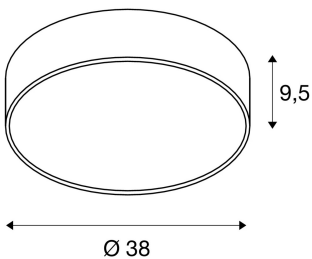

## MEDO 40 CW

**CORONA, LED Indoor Wand- und Deckenaufbau-  
leuchte, TRIAC, schwarz, 3000/4000K**

Die hochwertige MEDO CORONA ergänzt die MEDO Serie und überzeugt mit ihren durchdachten neuen Features: Durch ihren homogenen indirekten Lichtaustritt nach oben erzeugt sie einen dekorativen Corona-Effekt. Ein praktischer Schalter sorgt für Flexibilität, bei der MEDO CORONA Variante kann problemlos zwischen 3000K und 4000K gewechselt werden. Und auch bei der Montage glänzt die MEDO CORONA: Die Grundplatte wird an der Wand oder Decke verschraubt, anschließend lässt sich der Leuchtkörper ganz einfach über drei Klemmen am Sockel befestigen und natürlich auch wieder lösen. Durch die Verwendung des Abhängesets kann die Deckenleuchte zur Pendelleuchte umfunktioniert werden und eignet sich somit auch hervorragend für Räume mit hohen Decken. Der bereits verbaute LED Treiber ermöglicht den direkten Anschluss an eine Netzspannung von 120V - 240V.

## TECHNISCHE DATEN

Art. Nr.:	1001883
Primäre Nennspannung	220-240V ~50/60Hz mA/V
Sekundär Strom / Sekundär Spannung	700 mA/V
Höhe	9.5 cm
Durchmesser	38.0 cm
Nettogewicht	2.148 kg
Bruttogewicht	2.983 kg
Schutzklasse	I
Montage	Aufbau
Montagedetails	Decke, Wand
Dimmbar	Ja
Technologie der Dimmung	Phasenabschnitt
Wattage	30.0 W
Lumen	2950 lm
Abstrahlwinkel	105 °
CRI	>80
UGR ?	25
Binning	3
Lebensdauer	25000 h
BIG WHITE Seite	95