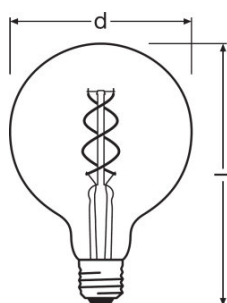

- LED-Lampen für Netzspannung
- Quecksilberfreie Lampen
- Lebensdauer: bis zu 15.000 h
- Ausstrahlungswinkel: bis zu 360°

TECHNISCHE DATEN

Elektrische Daten

Bemessungsleistung	5,00 W
Nennleistung	5,00 W
Nennspannung	220...240 V
Max. Anz. Lampen an Sicherungs 10 A (B)	90
Max. Anz. Lampen an Sicherungsaut. 16 A (B)	150
Betriebsfrequenz	50...60 Hz
Netzleistungsfaktor λ	0,50
Leistungsaufnahme der herkömml. Lampe	15 W

Lichttechnische Daten

Aufwärmzeit (60 %)	0,50 s
Startzeit	0,5 s

Abmessungen & Gewicht

Gesamtlänge	178,0 mm
Durchmesser	125,0 mm

Außenkolben	G125
Länge	178,0 mm

Temperaturen & Betriebsbedingungen

Maximale Temperatur am Messpunkt tc	56 °C
--	-------