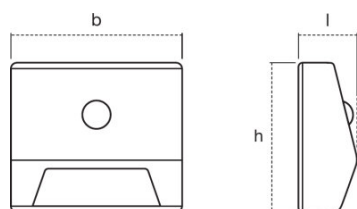

FICHE TECHNIQUE

Données électriques

Puissance nominale	0,25 W
Mode d'opération	Battery
Tension nominale	4.5 V
Fréquence du réseau	0 Hz

Données photométriques

Temp. de couleur	4000 K
Ra Indice de rendu des couleurs	>80
Teinte de couleur (désignation)	Cool White
Flux lumineux	10 lm

Données du capteur de luminaire

Type de capteur	Light / Mouvement
Technologie avec capteur	Passive infrared (PIR)

Dimensions & poids

Longueur	28,0 mm
Largeur	84,0 mm
Hauteur	73,0 mm
Poids du produit	95,00 g