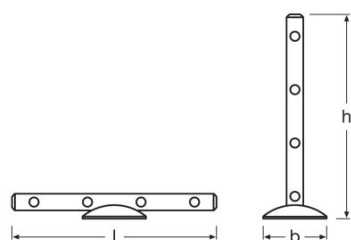

### Dimensions & poids

<b>Longueur</b>	222,0 mm
<b>Largeur</b>	16,2 mm
<b>Hauteur</b>	22,0 mm
<b>Poids du produit</b>	94,00 g