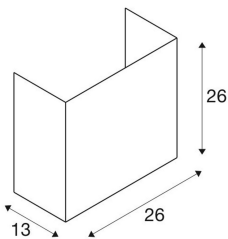

ACCANTO SQUARE E27

Indoor Wandaufbauleuchte schwarz

Formschön verarbeitete Stahl- und Textilelemente verleihen der ACCANTO Wandleuchte ihren unverwechselbaren Charme. Der rechteckig entworfene, wahlweise weiße oder schwarze Leuchtschirm aus Textil sorgt für homogene Ausleuchtungsattribute der verwendeten Leuchtmittel. Durch die verbaute E27 Leuchtenfassung lassen wir Ihnen die Wahl. Ganz gleich ob Sie LED, Energiesparlampen oder handelsübliche Allgebrauchsglühlampen verwenden möchten. Die Wandleuchte wird anschlussfertig für 230V Netzspannung geliefert.

TECHNISCHE DATEN

Art. Nr.:	1002942
Fassung	E27
Anzahl Fassungen	1
Primäre Nennspannung	220-240V ~50/60Hz mA/V
Länge	26.0 cm
Höhe	26.0 cm
Tiefe	13.0 cm
Nettogewicht	0.693 kg
Bruttogewicht	1.132 kg
Schutzklasse	I
Montage	Aufbau
Montagedetails	Wand
Wattage	40.0 W
maximale Umgebungstemperatur	40 °C
BIG WHITE Seite	195