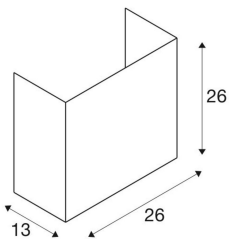

### TECHNISCHE DATEN

Art. Nr.:	1002943
Fassung	E27
Anzahl Fassungen	1
Primäre Nennspannung	220-240V ~50/60Hz mA/V
Länge	26.0 cm
Höhe	26.0 cm
Tiefe	13.0 cm
Nettogewicht	0.715 kg
Bruttogewicht	1.133 kg
Schutzklasse	I
Montage	Aufbau
Montagedetails	Wand
Wattage	40.0 W
maximale Umgebungstemperatur	40 °C
BIG WHITE Seite	195