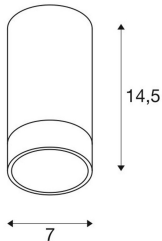

ASTINA QPAR51

Indoor Deckenaufbauleuchte weiß

Die ASTINA Hochvolt Deckenleuchte wurde aus Aluminium gefertigt und ist sowohl für den Einsatz von GU10 Halogenen, als auch für Retrofit LED Leuchtmittel geeignet. Das Leuchtgehäuse verfügt über eine Glasabdeckung, welche eine farbliche Abgrenzung durch indirekte Beleuchtung erzielt. ASTINA CL wird fertig für den direkten Anschluss an 230V Netzspannung geliefert.

TECHNISCHE DATEN

Art. Nr.:	1002934
Fassung	GU10
Leuchtmittel	QPAR51
Anzahl Fassungen	1
Leuchtmittel inklusive	0
Primäre Nennspannung	220-240V ~50/60Hz mA/V
Höhe	14.5 cm
Durchmesser	7.0 cm
Nettogewicht	0.418 kg
Bruttogewicht	0.514 kg
Schutzklasse	I
Montage	Aufbau
Montagedetails	Decke
Wattage	10.0 W
BIG WHITE Seite	264