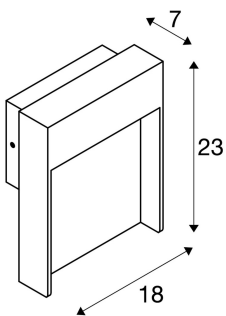

FLATT SENSOR

Outdoor LED Wandaufbauleuchte, 3000K, IP65, anthrazit

Möchten Sie eine Wandleuchte die mühelos montiert werden kann? Diese sollte mindestens Schutzklasse IP 65 besitzen, und damit staubdicht, aber auch vor Strahlwasser aus diversen Richtungen geschützt sein. Unsere FLATT WL hat IP 65 und eignet sich zum Beispiel grandios zur Beleuchtung einer Fläche, eines Weges oder auch der Terrasse. Durch den verbauten Bewegungsmelder, trägt die Leuchte spielend zur sicheren Beleuchtung bei. Sie suchen großartiges Licht für Ihren Außenbereich? Das erhalten Sie durch die fest eingebaute Premium LED der Stehleuchte FLATT POLE 65. Übrigens bietet Ihnen die FLATT POLE 65 als Teil der SLV Familie noch weitere Vorteile. Denn wir sind seit 40 Jahren erfolgreich mit unserem Beleuchtungskonzepten und legen die Messlatte für uns und unsere Produkte stetig höher.

TECHNISCHE DATEN

Art. Nr.:	1002954
Primäre Nennspannung	100-277V ~50/60Hz mA/V
Sekundär Strom / Sekundär Spannung	500 mA/V
Breite	18.0 cm
Höhe	23.0 cm
Tiefe	8.0 cm
Nettogewicht	2.031 kg
Bruttogewicht	2.308 kg
IP Code	IP 54
Schutzklasse	I
Schlagfestigkeitsklasse	IK03
Schlagfestigkeit	0,3499999999999998 Joule
Montage	Aufbau
Montagedetails	Wand
Wattage	16.0 W
Lumen	600 lm
CRI	>80
Binning	6
Lebensdauer	54000 h
Umgebungstemperatur	40 °C
minimale Umgebungstemperatur	-25 °C
maximale Umgebungstemperatur	40 °C