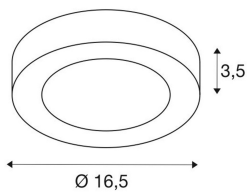

SENSER 18

Indoor LED Deckenaufbauleuchte rund weiß 3000K

Die flache SENSER Wand- und Deckenleuchte aus Aluminium ist erhältlich in den Farben weiß und silbergrau sowie in runder- und eckiger Ausführung. Der starre Premium LED-Einsatz ermöglicht durch den großen Abstrahlwinkel eine flächige, homogene Grundbeleuchtung.

TECHNISCHE DATEN

Art. Nr.:	1003015
Primäre Nennspannung	220-240V ~50/60Hz mA/V
Sekundär Strom / Sekundär Spannung	350 mA/V
Höhe	3.5 cm
Durchmesser	16.5 cm
Nettogewicht	0.34 kg
Bruttogewicht	0.439 kg
Schutzklasse	I
Schlagfestigkeitsklasse	IK02
Schlagfestigkeit	0,20000000000000001 Joule
Montage	Aufbau
Montagedetails	Decke,Wand
Dimmbar	Ja
Technologie der Dimmung	Phasenabschnitt
Wattage	12.0 W
Lumen	880 lm
Lichtfarbtemperatur	3000 Kelvin
CRI	>80
Binning	6
Lebensdauer	48000 h
Umgebungstemperatur	25 °C
BIG WHITE Seite	325