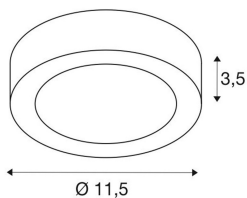

SENSER 12

Indoor LED Deckenaufbauleuchte rund weiß 3000K

Die flache SENSER Wand- und Deckenleuchte aus Aluminium ist erhältlich in den Farben weiß und silbergrau sowie in runder- und eckiger Ausführung. Der starre Premium LED-Einsatz ermöglicht durch den großen Abstrahlwinkel eine flächige, homogene Grundbeleuchtung.

TECHNISCHE DATEN

Art. Nr.:	1003014
Primäre Nennspannung	220-240V ~50/60Hz mA/V
Sekundär Strom / Sekundär Spannung	200 mA/V
Höhe	3.5 cm
Durchmesser	11.5 cm
Nettogewicht	0.264 kg
Bruttogewicht	0.303 kg
Schutzklasse	I
Schlagfestigkeitsklasse	IK02
Schlagfestigkeit	0,20000000000000001 Joule
Montage	Aufbau
Montagedetails	Decke,Wand
Dimmbar	Ja
Technologie der Dimmung	Phasenabschnitt
Wattage	8.2 W
Lumen	480 lm
Lichtfarbtemperatur	3000 Kelvin
CRI	>80
Binning	6
Lebensdauer	48000 h
Umgebungstemperatur	25 °C
BIG WHITE Seite	325