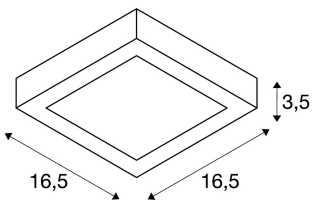

SENSER 18

Indoor LED Deckenaufbauleuchte eckig weiß 3000K

Die flache SENSER Wand- und Deckenleuchte aus Aluminium ist erhältlich in den Farben weiß und silbergrau sowie in runder- und eckiger Ausführung. Der starre Premium LED-Einsatz ermöglicht durch den großen Abstrahlwinkel eine flächige, homogene Grundbeleuchtung.

TECHNISCHE DATEN

Art. Nr.:	1003018
Primäre Nennspannung	220-240V ~50/60Hz mA/V
Sekundär Strom / Sekundär Spannung	350 mA/V
Länge	16.5 cm
Breite	16.5 cm
Höhe	3.5 cm
Nettogewicht	0.448 kg
Bruttogewicht	0.509 kg
Schutzklasse	I
Schlagfestigkeitsklasse	IK02
Schlagfestigkeit	0,20000000000000001 Joule
Montage	Aufbau
Montagedetails	Decke, Wand
Dimmbar	Ja
Technologie der Dimmung	Phasenabschnitt
Wattage	12.0 W
Lumen	880 lm
Lichtfarbtemperatur	3000 Kelvin
CRI	>80
Binning	6
Lebensdauer	48000 h
Umgebungstemperatur	25 °C