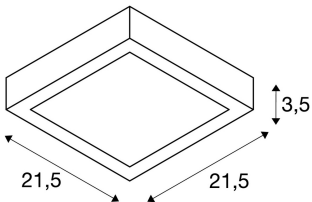

SENSER 24

Indoor LED Deckenaufbauleuchte eckig weiß 3000K

Die flache SENSER Wand- und Deckenleuchte aus Aluminium ist erhältlich in den Farben weiß und silbergrau sowie in runder- und eckiger Ausführung. Der starre Premium LED-Einsatz ermöglicht durch den großen Abstrahlwinkel eine flächige, homogene Grundbeleuchtung.

TECHNISCHE DATEN

Art. Nr.:	1003019
Primäre Nennspannung	220-240V ~50/60Hz mA/V
Sekundär Strom / Sekundär Spannung	500 mA/V
Länge	21.5 cm
Breite	21.5 cm
Höhe	3.5 cm
Nettogewicht	0.593 kg
Bruttogewicht	0.678 kg
Schutzklasse	I
Schlagfestigkeitsklasse	IK02
Schlagfestigkeit	0,20000000000000001 Joule
Montage	Aufbau
Montagedetails	Decke, Wand
Dimmbar	Ja
Technologie der Dimmung	Phasenabschnitt
Wattage	15.0 W
Lumen	1200 lm
Lichtfarbtemperatur	3000 Kelvin
CRI	>80
Binning	6
Lebensdauer	48000 h
Umgebungstemperatur	25 °C