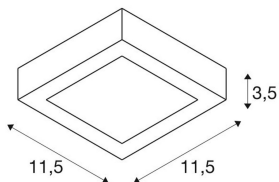

SENSER 12

Indoor LED Deckenaufbauleuchte eckig weiß 3000K

Die flache SENSER Wand- und Deckenleuchte aus Aluminium ist erhältlich in den Farben weiß und silbergrau sowie in runder- und eckiger Ausführung. Der starre Premium LED-Einsatz ermöglicht durch den großen Abstrahlwinkel eine flächige, homogene Grundbeleuchtung.

TECHNISCHE DATEN

Art. Nr.:	1003017
Primäre Nennspannung	220-240V ~50/60Hz mA/V
Sekundär Strom / Sekundär Spannung	200 mA/V
Länge	11.5 cm
Breite	11.5 cm
Höhe	3.5 cm
Nettogewicht	0.297 kg
Bruttogewicht	0.336 kg
Schutzklasse	I
Schlagfestigkeitsklasse	IK02
Schlagfestigkeit	0,20000000000000001 Joule
Montage	Aufbau
Montagedetails	Decke, Wand
Dimmbar	Ja
Technologie der Dimmung	Phasenabschnitt
Wattage	8.2 W
Lumen	480 lm
Lichtfarbtemperatur	3000 Kelvin
CRI	>80
Binning	6
Lebensdauer	48000 h
Umgebungstemperatur	25 °C