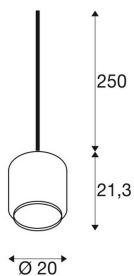

PANTILO 20

Indoor Pendelleuchte E27 chrom

Die PANTILO 20 Pendelleuchte hat eine zylindrisch Form und eine maximale Pendellänge von 250 Zentimetern. PANTILO 20 hat einen zylindrischen Schirm aus verchromtem Glas der durch individuelle Zusammenstellung zur Leuchtenwolke kombinierbar ist.

TECHNISCHE DATEN

Art. Nr.:	1003004
Fassung	E27
Anzahl Fassungen	1
Leuchtmittel inklusive	0
Primäre Nennspannung	200-240V ~50/60Hz mA/V
Pendellänge	250.0 cm
Höhe	21.3 cm
Durchmesser	20.0 cm
Nettogewicht	0.968 kg
Bruttogewicht	1.543 kg
Schutzklasse	II
Montagedetails	Decke mit Zubehör
Wattage	15.0 W
BIG WHITE Seite	79