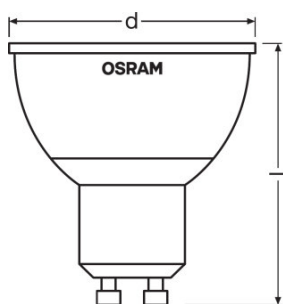

Abmessungen & Gewicht

Gesamtlänge	56,0 mm
--------------------	---------

Lebensdauer

Nennlebensdauer	25000 h
Bemessungslampenlebensdauer	25000 h
Anzahl der Schaltzyklen	100000

Zusätzliche Produktdaten

Sockel (Normbezeichnung)	GU10
Quecksilberfrei	Ja
Anmerkung zum Produkt	Alle technischen Parameter gelten für die ganze Lampe/Aufgrund des komplexen Herstellungsprozesses von Leuchtdioden stellen die angegebenen typischen Werte der technischen LED-Parameter nur rein statistische Größen dar, die nicht notwendigerweise den tatsächlichen technischen Parametern jedes einzelnen Produkts, das vom typischen Wert abweichen kann, entsprechen.

Einsatzmöglichkeiten

Dimmbar	Nein
----------------	------

Klassifikationen

Bestellnummer	LSPR1625REM4,5W
----------------------	-----------------

VERPACKUNGSINFORMATIONEN

Produkt-Code	Produkt-Bezeichnung	Verpackungseinheit (Stück pro Einheit)	Abmessungen (Länge x Breite x Höhe)	Volumen	Gewicht brutto
4058075045750	25 120° 4.5 W/827 GU10 RGBW	Versandschachtel 6	322 mm x 154 mm x 201 mm	9.97 dm ³	738.00 g