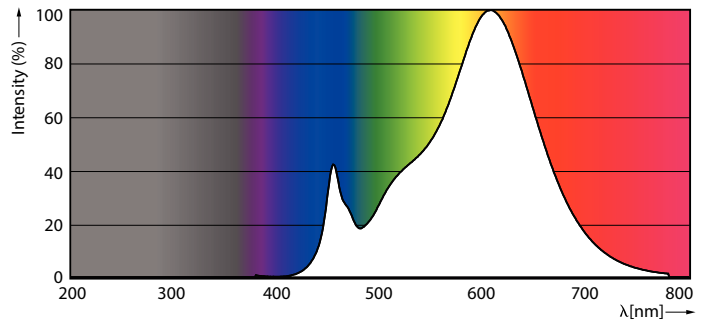

LEDcapsule LV 1W G4 827