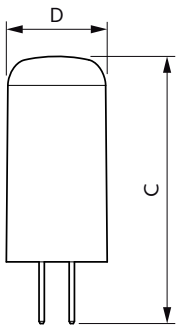

CorePro LEDcapsule G4/GY6,35 Stiftsockellampen

Elektrische Kenndaten

Eingangsfrequenz	- Hz
Power (Rated) (Nom)	1 W
Lampenstrom (Nom)	138 mA
Äquivalente Leistung	10 W
Startzeit (Nom)	0,5 s
Aufwärmzeit bis 60 % Licht (Nom.)	0,5 s
Leistungsfaktor (Nom)	0,57
Spannung (Nom)	ac electronic 12 V

Temperaturkenndaten

Gehäusetemperatur (max)	80 °C

Dimmen

Dimmbar	Nein

Zulassungen und Anwendungseigenschaften

Energieeffizienz-Label (EEL)	A++
Geeignet für Akzentbeleuchtung	nein
Energieverbrauch kWh/1.000 Std.	2 kWh

Produktdaten

Gesamt-Produktcode	871869976761700
Bestell-Produktname	CorePro LEDcapsuleLV 1-10W G4 827
EAN/UPC - Produkt	8718699767617
Bestellcode	76761700
Anzahl pro Verpackung	1
SAP-Zähler - Pakete pro Außenkarton	12
Material-Nr. (12NC)	929002388802
Nettogewicht (Einzelteil)	0,008 kg

Abmessungsskizzen

Capsule G4 1W-10W 100lm 2700K Non-Dim