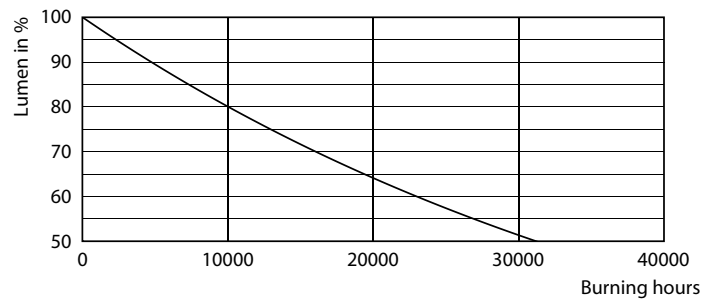

Hinweise

- Nicht für Gleichspannung geeignet
- Max. 80% Luftfeuchtigkeit
- Min. 10 mm Luftraum beim Deckeneinbau zur Gewährleistung der konstanten Wärmeableitung

Produkt Daten

Allgemeine Eigenschaften		Lichtstrom (Nom)	
Sockel	G4 [G4]		205 lm
EU RoHS-konform	Ja	Lichtfarbe	Warmweiß (WW)
Nennlebensdauer (Nom)	15000 h	Ähnlichste Farbtemperatur (Nom)	2700 K
Schaltzyklus	50000X	Nennlichtausbeute (nom.)	113,00 lm/W
Technische Type	1.8-20W	Farbkonsistenz	<6
		Farbwiedergabeindex (Nom.)	80
		Restlichtstrom am Ende der Nennlebensdauer (Nom.)	70 %
Lichttechnische Daten			
Farbcode	827 [CCT von 2700 K]		
Ausstrahlungswinkel (Nom)	300 °		

Photometrische Daten

© Philips Lighting B.V. 2020

LEDcapsule LV 1,8W G4 827

Lebensdauer

15K LED

15K LMP