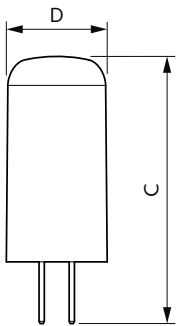

CorePro LEDcapsule G4/GY6,35 Stiftsockellampen

Elektrische Kenndaten

Eingangsfrequenz	- Hz
Power (Rated) (Nom)	1,8 W
Lampenstrom (Nom)	260 mA
Äquivalente Leistung	20 W
Startzeit (Nom)	0,5 s
Aufwärmzeit bis 60 % Licht (Nom.)	0.5 s
Leistungsfaktor (Nom)	0.6
Spannung (Nom)	ac electronic 12 V

Temperaturkenndaten

Gehäusetemperatur (max)	80 °C

Dimmen

Dimmbar	Nein

Zulassungen und Anwendungseigenschaften

Energieeffizienz-Label (EEL)	A++
Geeignet für Akzentbeleuchtung	nein
Energieverbrauch kWh/1.000 Std.	2 kWh

Produktdaten

Gesamt-Produktcode	871869976765500
Bestell-Produktname	CorePro LEDcapsuleLV 1.8-20W G4 827
EAN/UPC - Produkt	8718699767655
Bestellcode	76765500
Anzahl pro Verpackung	1
SAP-Zähler - Pakete pro Außenkarton	12
Material-Nr. (12NC)	929002389002
Nettogewicht (Einzelteil)	0,008 kg

Abmessungsskizzen

Capsule G4 1.9W-20W 200lm 2700K Non-Dim