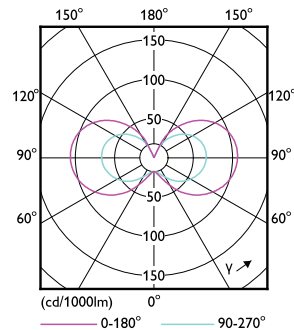

Hinweise

- Nicht für Gleichspannung geeignet
- Max. 80% Luftfeuchtigkeit
- Min. 10 mm Luftraum beim Deckeneinbau zur Gewährleistung der konstanten Wärmeableitung

Produkt Daten

Allgemeine Eigenschaften		Lichtstrom (Nom)	
Sockel	G4 [G4]		205 lm
EU RoHS-konform	Ja	Lichtfarbe	Warmweiß (WW)
Nennlebensdauer (Nom)	15000 h	Ähnlichste Farbtemperatur (Nom)	2700 K
Schaltzyklus	50000X	Nennlichtausbeute (nom.)	113,00 lm/W
Technische Type	1.8-20W	Farbkonsistenz	<6
		Farbwiedergabeindex (Nom.)	80
		Restlichtstrom am Ende der Nennlebensdauer (Nom.)	70 %
Lichttechnische Daten			
Farbcode	827 [CCT von 2700 K]		
Ausstrahlungswinkel (Nom)	300 °		

Abmessungsskizzen

Capsule G4 1.9W-20W 200lm 2700K Non-Dim

Product	D	C
CorePro LEDcapsuleLV 1.8-20W G4 827	13 mm	35 mm

Photometrische Daten

LEDcapsule LV 1,8W G4 827

LEDcapsule LV 1W G4

CorePro LEDcapsule G4/GY6,35 Stiftsockellampen