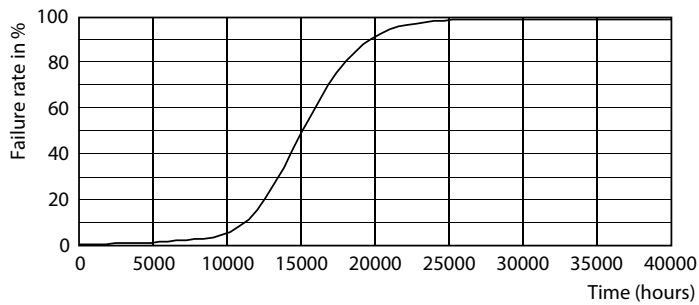

CorePro LEDcapsule G4/GY6,35 Stiftsockellampen

Photometrische Daten

© Philips Lighting B.V. 2020

LEDcapsule LV 1,8W G4 827

Lebensdauer

15K LED