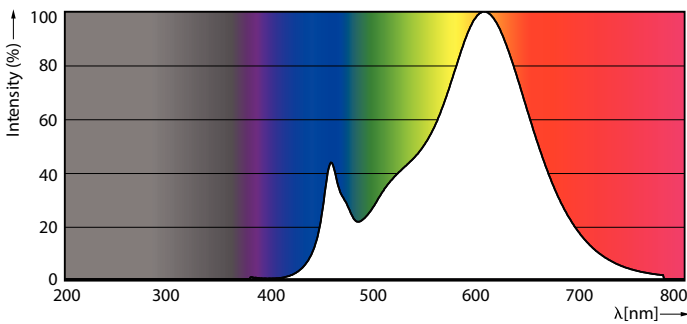

Photometrische Daten

LEDcapsule LV 1,8W G4 827