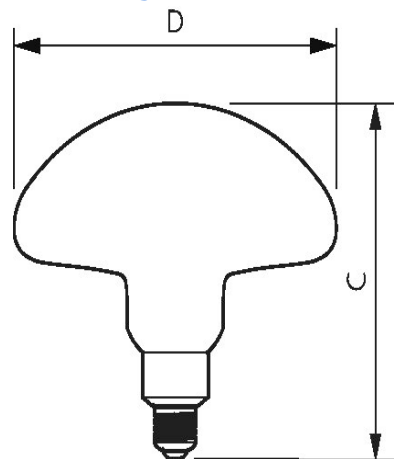

Gehäusetemperatur (max.): 35 °

Dimmen:

Dimmbar: Nein

Mechanische Kenndaten:

Durchmesser D: 202 mm
Gesamtlänge C: 188 mm

Zulassungen und Anwendungseigenschaften:

Energieeffizienz-Label (EEL): Not a
Energieverbrauch: 6 kWh/1000h

Produktfoto

Abmessungsskizze

DimC	188 mm
DimD	202 mm

Hinweise

Nicht für Gleichspannung und/ oder elektronische
Schalter geeignet