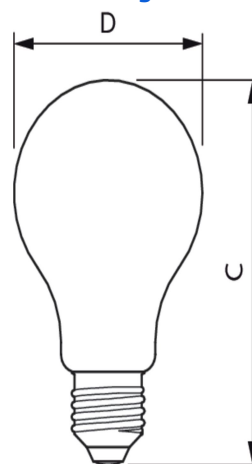

Gehäusetemperatur (max.): 60 °

Dimmen:

Dimmbar: Nein

Mechanische Kenndaten:

Durchmesser D: 70 mm
Gesamtlänge C: 121 mm

Zulassungen und Anwendungseigenschaften:

Energieeffizienz-Label (EEL): D
Energieverbrauch: 18 kWh/1000h

Abmessungsskizze

DimC	121 mm
DimD	70 mm

Hinweise

Nicht für Gleichspannung und/ oder elektronische
Schalter geeignet