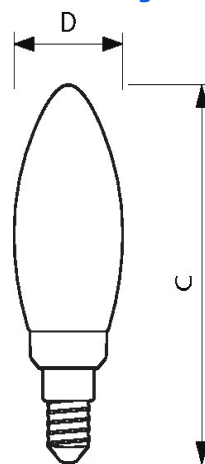

Gehäusetemperatur (max.): 45 °

Dimmen:

Dimmbar: Nein

Mechanische Kenndaten:

Durchmesser D: 35 mm
Gesamtlänge C: 97 mm

Zulassungen und Anwendungseigenschaften:

Energieeffizienz-Label (EEL): F
Energieverbrauch: 5 kWh/1000h

Abmessungsskizze

DimC	97 mm
DimD	35 mm

Lichtstärkeverteilung

Hinweise

Schutzart IP44 (Spritzwassergeschützt): Geeignet für den Einsatz im Außenbereich (bitte beachten Sie, dass Leuchten oder Fassungen von Lichtketten der nötigen Schutzart entsprechen). Ausgenommen sind alle Classic LEDbulbs, bei denen ein Plastikring als Verbindung zwischen Sockel und Glaskolben verbaut ist.