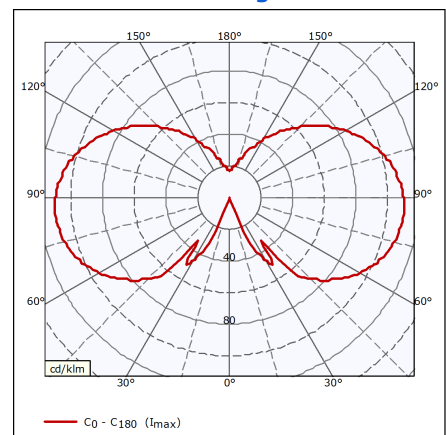

Abmessungsskizze

DimC	97 mm
DimD	35 mm

Lichtstärkeverteilung

Hinweise

Schutzart IP44 (Spritzwassergeschützt): Geeignet für den Einsatz im Außenbereich (bitte beachten Sie, dass Leuchten oder Fassungen von Lichtketten der nötigen Schutzart entsprechen). Ausgenommen sind alle Classic LEDbulbs, bei denen ein Plastikring als Verbindung zwischen Sockel und Glaskolben verbaut ist.