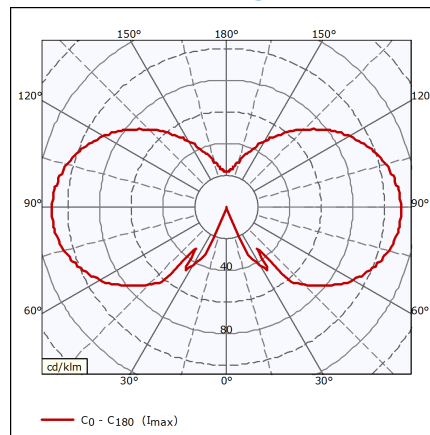

Abmessungsskizze

DimC	78 mm
DimD	45 mm

Lichtstärkeverteilung

Hinweise

Schutzart IP44 (Spritzwassergeschützt): Geeignet für den Einsatz im Außenbereich (bitte beachten Sie, dass Leuchten oder Fassungen von Lichtketten der nötigen Schutzart entsprechen). Ausgenommen sind alle Classic LEDbulbs, bei denen ein Plastikring als Verbindung zwischen Sockel und Glaskolben verbaut ist.