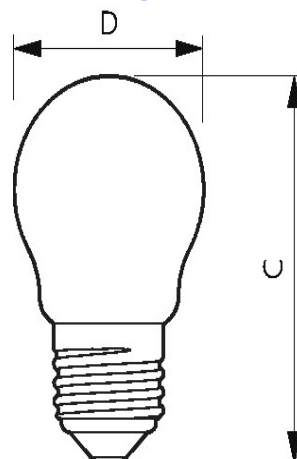

Gehäusetemperatur (max.): 45 °

Dimmen:

Dimmbar: Nein

Mechanische Kenndaten:

Durchmesser D: 45 mm
Gesamtlänge C: 80 mm

Zulassungen und Anwendungseigenschaften:

Energieeffizienz-Label (EEL): F
Energieverbrauch: 5 kWh/1000h

Abmessungsskizze

DimC	80 mm
DimD	45 mm

Lichtstärkeverteilung

Hinweise

Schutzart IP44 (Spritzwassergeschützt): Geeignet für den Einsatz im Außenbereich (bitte beachten Sie, dass Leuchten oder Fassungen von Lichtketten der nötigen Schutzart entsprechen). Ausgenommen sind alle Classic LEDbulbs, bei denen ein Plastikring als Verbindung zwischen Sockel und Glaskolben verbaut ist.