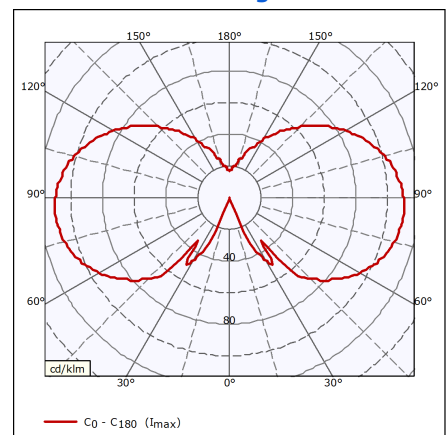

Abmessungsskizze

DimC	80 mm
DimD	45 mm

Lichtstärkeverteilung

Hinweise

Schutzart IP44 (Spritzwassergeschützt): Geeignet für den Einsatz im Außenbereich (bitte beachten Sie, dass Leuchten oder Fassungen von Lichtketten der nötigen Schutzart entsprechen). Ausgenommen sind alle Classic LEDbulbs, bei denen ein Plastikring als Verbindung zwischen Sockel und Glaskolben verbaut ist.