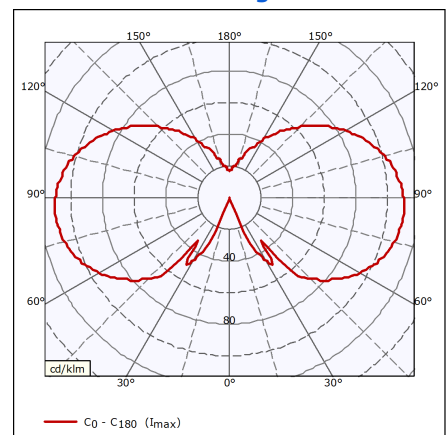

Abmessungsskizze

DimC	82 mm
DimD	45 mm

Lichtstärkeverteilung

Hinweise

Schutzart IP44 (Spritzwassergeschützt): Geeignet für den Einsatz im Außenbereich (bitte beachten Sie, dass Leuchten oder Fassungen von Lichtketten der nötigen Schutzart entsprechen). Ausgenommen sind alle Classic LEDbulbs, bei denen ein Plastikring als Verbindung zwischen Sockel und Glaskolben verbaut ist.