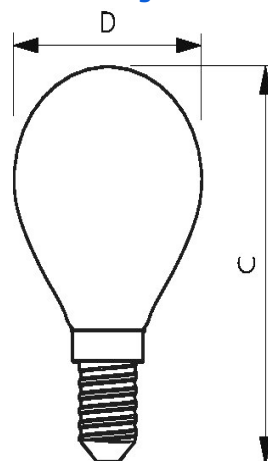

Gehäusetemperatur (max.): 45 °

Dimmen:

Dimmbar: Nein

Mechanische Kenndaten:

Durchmesser D: 45 mm
Gesamtlänge C: 82 mm

Zulassungen und Anwendungseigenschaften:

Energieeffizienz-Label (EEL): F
Energieverbrauch: 5 kWh/1000h

Abmessungsskizze

DimC	82 mm
DimD	45 mm

Lichtstärkeverteilung

Hinweise

Schutzart IP44 (Spritzwassergeschützt): Geeignet für den Einsatz im Außenbereich (bitte beachten Sie, dass Leuchten oder Fassungen von Lichtketten der nötigen Schutzart entsprechen). Ausgenommen sind alle Classic LEDbulbs, bei denen ein Plastikring als Verbindung zwischen Sockel und Glaskolben verbaut ist.