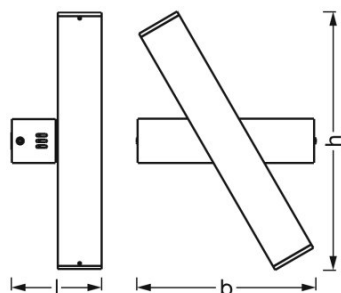

Abmessungen & Gewicht

<b>Produktgewicht</b>	820,00 g
<b>Länge</b>	309,0 mm
<b>Breite</b>	50,0 mm
<b>Höhe</b>	106,0 mm

Farben & Materialien

<b>Produktfarbe</b>	Weiß
<b>Gehäusematerial</b>	Aluminium
<b>Gehäusefarbe</b>	Weiß