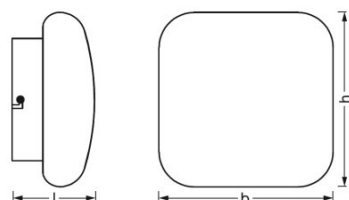

Lichttechnische Daten

Ausstrahlungswinkel	110 °
----------------------------	-------

Abmessungen & Gewicht

Produktgewicht	670,00 g
Länge	200,0 mm
Breite	200,0 mm
Höhe	94,0 mm

Farben & Materialien

Produktfarbe	Weiß
Gehäusematerial	Stahl
Gehäusefarbe	Weiß

VERPACKUNGSMITTEL

Produkt-Code	Verpackungseinheit (Stück pro Einheit)	Abmessungen (Länge x Breite x Höhe)	Gewicht brutto	Volumen
4058075574373	Faltschachtel 1	104 mm x 242 mm x 242 mm	808,00 g	6.09 dm ³
4058075574380	Versandschachtel 4	256 mm x 200 mm x 500 mm	3783,00 g	25.60 dm ³