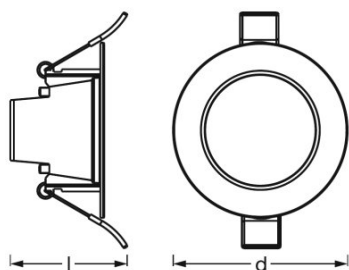

Lichttechnische Daten

Ausstrahlungswinkel	36 °
----------------------------	------

Abmessungen & Gewicht

Produktgewicht	70,00 g
Höhe	48,0 mm
Durchmesser	86,0 mm

Farben & Materialien

Produktfarbe	Weiß
Gehäusematerial	POLYPROPYLENE (PP)/POLYAMID
Gehäusefarbe	Weiß

TECHNISCHE AUSSTATTUNG

– Vollständiges Montage- und Anschlusszubehör enthalten

VERPACKUNGSMITTEL

Produkt-Code	Verpackungseinheit (Stück pro Einheit)	Abmessungen (Länge x Breite x Höhe)	Gewicht brutto	Volumen
4058075573291	Faltschachtel 1	97 mm x 97 mm x 68 mm	94,00 g	0.64 dm ³
4058075573307	Versandschachtel 6	206 mm x 108 mm x 223 mm	1261,00 g	4.96 dm ³
4058075643024	Versandschachtel 36	- x - x -		