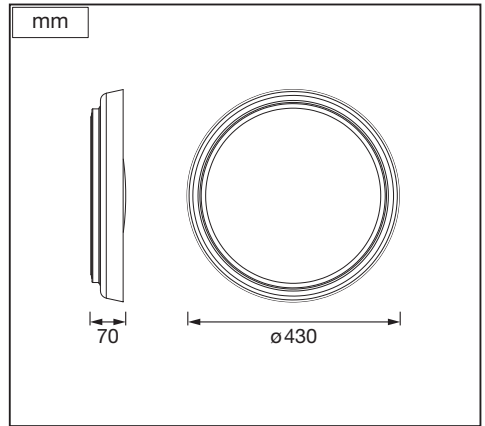

## SMART<sup>+</sup> ORBIS PLATE

---

	EAN	W	lm	K	IP	$\theta_{amb}$ (°C)	V~	mA	Hz	PF
SMART WIFI ORBIS PLATE RD 430 TW WT	4058075486447	24	2500	3000-6500	20	-20...+40	220-240	128	50/60	>0.5
SMART WIFI ORBIS PLATE RD 430 TW GR	4058075486461	24	2500	3000-6500	20	-20...+40	220-240	128	50/60	>0.5