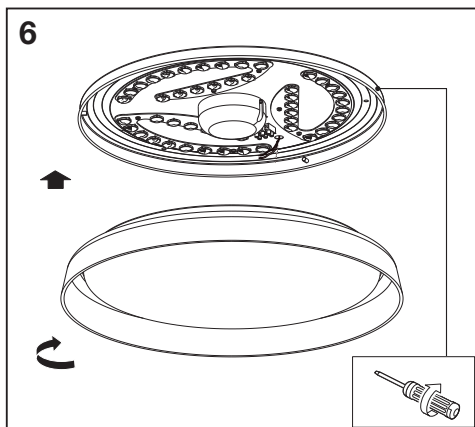

## SMART<sup>+</sup> ORBIS PLATE

---

	EAN	W	lm	K	IP	$\theta_{amb}$ (°C)	V~	mA	Hz	PF
SMART WIFI ORBIS PLATE RD 430 TW WT	4058075486447	24	2500	3000-6500	20	-20...+40	220-240	128	50/60	>0.5
SMART WIFI ORBIS PLATE RD 430 TW GR	4058075486461	24	2500	3000-6500	20	-20...+40	220-240	128	50/60	>0.5