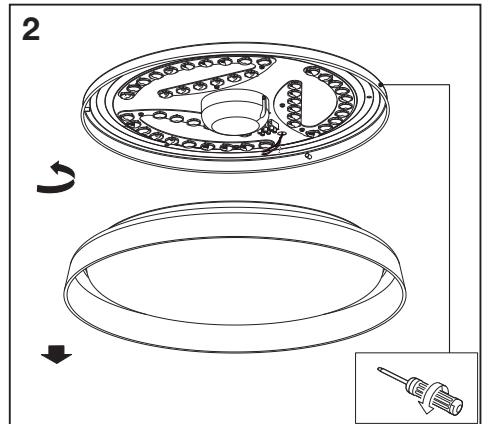

## SMART<sup>+</sup> ORBIS PLATE

---

	EAN	W	lm	K	IP	$\theta_{amb}$ (°C)	V~	mA	Hz	PF
SMART WIFI ORBIS PLATE RD 430 TW WT	4058075486447	24	2500	3000-6500	20	-20...+40	220-240	128	50/60	>0.5
SMART WIFI ORBIS PLATE RD 430 TW GR	4058075486461	24	2500	3000-6500	20	-20...+40	220-240	128	50/60	>0.5