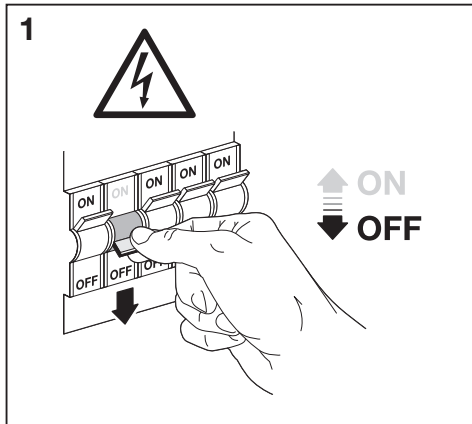

## SMART<sup>+</sup> ORBIS PLATE

---

	EAN	W	lm	K	IP	$\theta_{amb}$ (°C)	V~	mA	Hz	PF
SMART WIFI ORBIS PLATE RD 430 TW WT	4058075486447	24	2500	3000-6500	20	-20...+40	220-240	128	50/60	>0.5
SMART WIFI ORBIS PLATE RD 430 TW GR	4058075486461	24	2500	3000-6500	20	-20...+40	220-240	128	50/60	>0.5