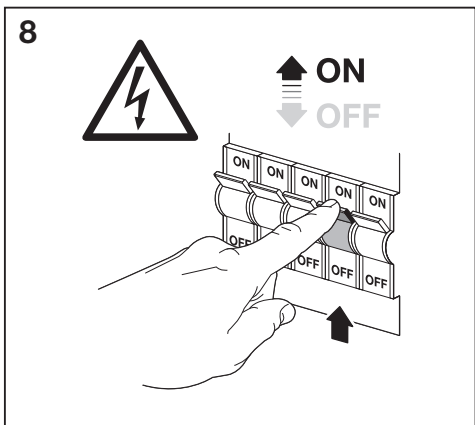

## SMART<sup>+</sup> ORBIS PLATE

---

	EAN	W	lm	K	IP	$\theta_{amb}$ (°C)	V~	mA	Hz	PF
SMART WIFI ORBIS PLATE RD 430 TW WT	4058075486447	24	2500	3000-6500	20	-20...+40	220-240	128	50/60	>0.5
SMART WIFI ORBIS PLATE RD 430 TW GR	4058075486461	24	2500	3000-6500	20	-20...+40	220-240	128	50/60	>0.5