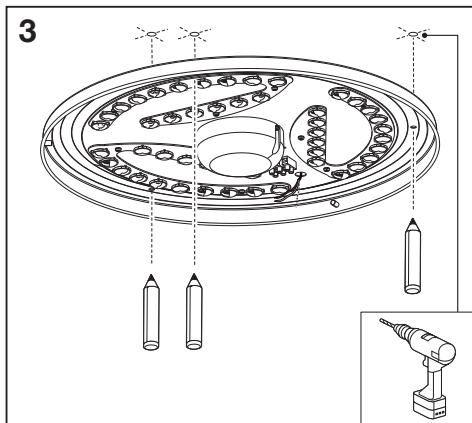

## SMART<sup>+</sup> ORBIS PLATE

---

	EAN	W	lm	K	IP	$\theta_{amb}$ (°C)	V~	mA	Hz	PF
SMART WIFI ORBIS PLATE RD 430 TW WT	4058075486447	24	2500	3000-6500	20	-20...+40	220-240	128	50/60	>0.5
SMART WIFI ORBIS PLATE RD 430 TW GR	4058075486461	24	2500	3000-6500	20	-20...+40	220-240	128	50/60	>0.5