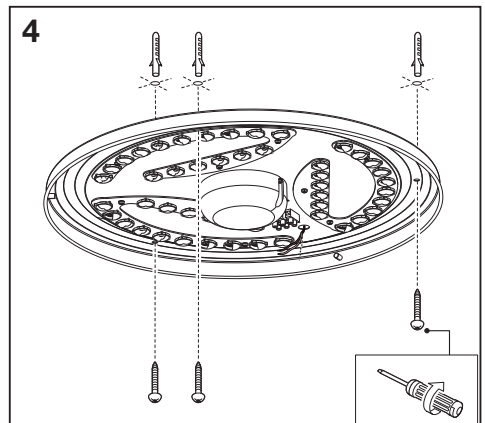

## SMART<sup>+</sup> ORBIS PLATE

---

	EAN	W	lm	K	IP	$\theta_{amb}$ (°C)	V~	mA	Hz	PF
SMART WIFI ORBIS PLATE RD 430 TW WT	4058075486447	24	2500	3000-6500	20	-20...+40	220-240	128	50/60	>0.5
SMART WIFI ORBIS PLATE RD 430 TW GR	4058075486461	24	2500	3000-6500	20	-20...+40	220-240	128	50/60	>0.5