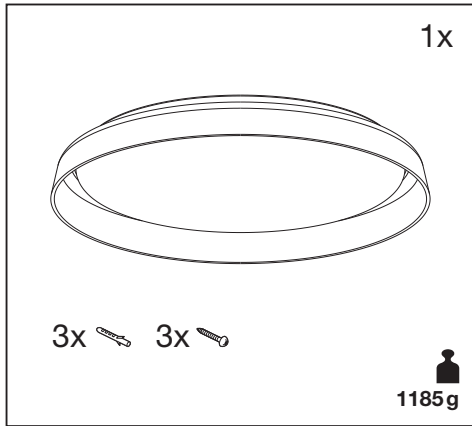

## SMART<sup>+</sup> ORBIS PLATE

---

	EAN	W	lm	K	IP	$\theta_{amb}$ (°C)	V~	mA	Hz	PF
SMART WIFI ORBIS PLATE RD 430 TW WT	4058075486447	24	2500	3000-6500	20	-20...+40	220-240	128	50/60	>0.5
SMART WIFI ORBIS PLATE RD 430 TW GR	4058075486461	24	2500	3000-6500	20	-20...+40	220-240	128	50/60	>0.5