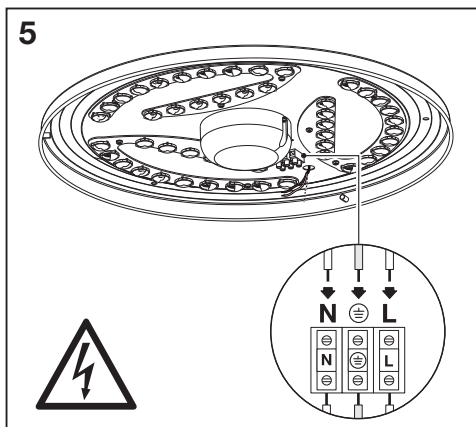

## SMART<sup>+</sup> ORBIS PLATE

---

	EAN	W	lm	K	IP	$\theta_{amb}$ (°C)	V~	mA	Hz	PF
SMART WIFI ORBIS PLATE RD 430 TW WT	4058075486447	24	2500	3000-6500	20	-20...+40	220-240	128	50/60	>0.5
SMART WIFI ORBIS PLATE RD 430 TW GR	4058075486461	24	2500	3000-6500	20	-20...+40	220-240	128	50/60	>0.5