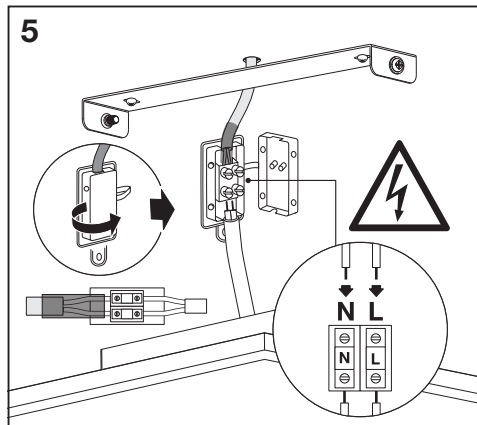

	L	W	H
300X300 4058075495708	300	300	56
450X450 4058075525221	450	450	56
600X600 4058075525269	595	595	56
600X300 4058075525245	595	300	56
1200X300 4058075525290	1200	300	56

1

↑ ON  
↓ OFF

2

3

4

	EAN	This product contains a light source of energy efficiency class	Contained Light Source
SMART WIFI PLANON PLUS 30X30 RGBW	4058075495708	F	
SMART WIFI PLANON PLUS 45X45 RGBW	4058075525221	F	
SMART WIFI PLANON PLUS 60X30 RGBW	4058075525245	F	
SMART WIFI PLANON PLUS 60X60 RGBW	4058075525269	E	
SMART WIFI PLANON PLUS 120X30 RGBW	4058075525290	E	