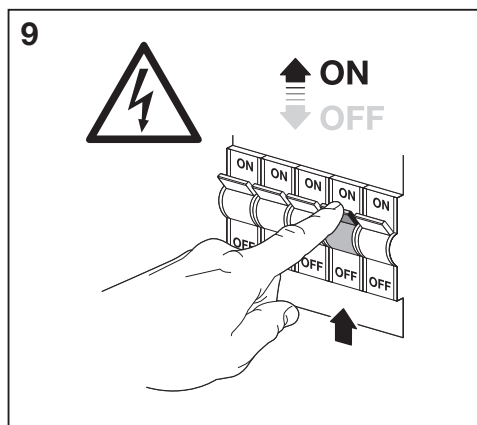

	L	W	H
300X300 4058075495708	300	300	56
450X450 4058075525221	450	450	56
600X600 4058075525269	595	595	56
600X300 4058075525245	595	300	56
1200X300 4058075525290	1200	300	56

1

↑ ON  
↓ OFF

2

3

4

	EAN	This product contains a light source of energy efficiency class	Contained Light Source
SMART WIFI PLANON PLUS 30X30 RGBW	4058075495708	F	
SMART WIFI PLANON PLUS 45X45 RGBW	4058075525221	F	
SMART WIFI PLANON PLUS 60X30 RGBW	4058075525245	F	
SMART WIFI PLANON PLUS 60X60 RGBW	4058075525269	E	
SMART WIFI PLANON PLUS 120X30 RGBW	4058075525290	E	