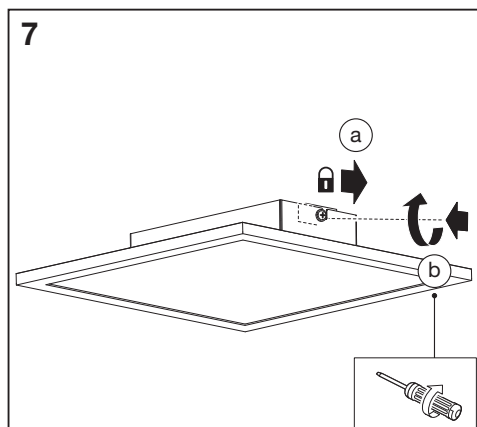

	L	W	H
300X300 4058075495708	300	300	56
450X450 4058075525221	450	450	56
600X600 4058075525269	595	595	56
600X300 4058075525245	595	300	56
1200X300 4058075525290	1200	300	56

1

↑ ON  
↓ OFF

2

3

4

	EAN	This product contains a light source of energy efficiency class	Contained Light Source
SMART WIFI PLANON PLUS 30X30 RGBW	4058075495708	F	
SMART WIFI PLANON PLUS 45X45 RGBW	4058075525221	F	
SMART WIFI PLANON PLUS 60X30 RGBW	4058075525245	F	
SMART WIFI PLANON PLUS 60X60 RGBW	4058075525269	E	
SMART WIFI PLANON PLUS 120X30 RGBW	4058075525290	E	