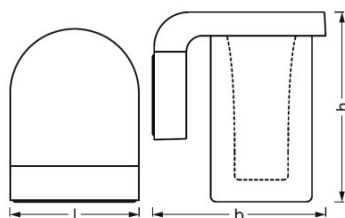

Lichttechnische Daten

Ausstrahlungswinkel	270,00 °
----------------------------	----------

Abmessungen & Gewicht

Produktgewicht	1127,00 g
Länge	160,0 mm
Breite	120,0 mm
Höhe	180,0 mm

Farben & Materialien

Produktfarbe	Dunkelgrau
Gehäusematerial	Aluminium
Material Abdeckung	Glas
Gehäusefarbe	Dunkelgrau

VERPACKUNGSMITTEL

Produkt-Code	Verpackungseinheit (Stück pro Einheit)	Abmessungen (Länge x Breite x Höhe)	Gewicht brutto	Volumen
4058075564244	Faltschachtel 1	167 mm x 127 mm x 212 mm	1322,00 g	4.50 dm ³
4058075564251	Versandschachtel 4	350 mm x 256 mm x 216 mm	5709,00 g	19.35 dm ³