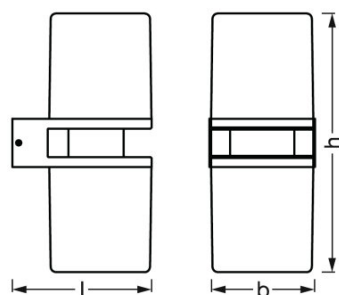

Lichttechnische Daten

Ausstrahlungswinkel	320,00 °
----------------------------	----------

Abmessungen & Gewicht

Produktgewicht	820,00 g
Länge	132,0 mm
Breite	100,0 mm
Höhe	246,0 mm

Farben & Materialien

Produktfarbe	Dunkelgrau
Gehäusematerial	Aluminium
Material Abdeckung	Polycarbonat (PC)
Gehäusefarbe	Dunkelgrau

VERPACKUNGSMITTEL

Produkt-Code	Verpackungseinheit (Stück pro Einheit)	Abmessungen (Länge x Breite x Höhe)	Gewicht brutto	Volumen
4058075564305	Faltschachtel 1	142 mm x 107 mm x 252 mm	1032,00 g	3.83 dm ³
4058075564312	Versandschachtel 4	300 mm x 230 mm x 280 mm	4526,00 g	19.32 dm ³