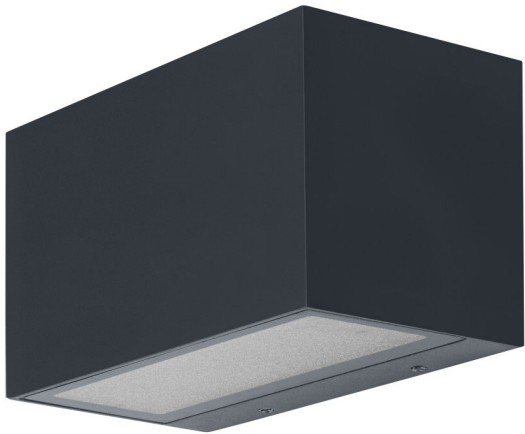

PRODUKTDATENBLATT

SMART+ WIFI BRICK Dark grey

SMART+ BRICK MULTICOLOR | Leuchten mit WiFi-Technologie

ANWENDUNGSGEBIETE

- Allgemeinbeleuchtung
- Gärten
- Terrassen, Balkone

PRODUKTVORTEILE

- Einfache und schnelle Installation
- Farbenreiche Gartenbeleuchtung mit smarten Steuerungsmöglichkeiten

Lichttechnische Daten

Ausstrahlungswinkel	290,00 °
----------------------------	----------

Abmessungen & Gewicht

Produktgewicht	692,00 g
Länge	145,0 mm
Breite	75,0 mm
Höhe	85,0 mm

Farben & Materialien

Produktfarbe	Dunkelgrau
Gehäusematerial	Aluminium
Material Abdeckung	Polycarbonat (PC)
Gehäusefarbe	Dunkelgrau