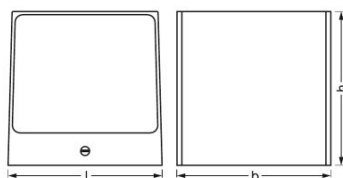

Lichttechnische Daten

Ausstrahlungswinkel	275,00 °
----------------------------	----------

Abmessungen & Gewicht

Produktgewicht	590,00 g
Länge	85,0 mm
Breite	85,0 mm
Höhe	85,0 mm

Farben & Materialien

Produktfarbe	Stahl
Gehäusematerial	Aluminum/Steel
Material Abdeckung	Polycarbonat (PC)
Gehäusefarbe	Stahl