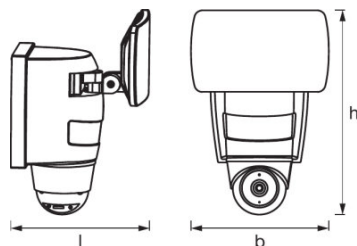

Lichttechnische Daten

Ausstrahlungswinkel	110 °
----------------------------	-------

Abmessungen & Gewicht

Produktgewicht	990,00 g
Länge	163,0 mm
Breite	169,0 mm
Höhe	250,0 mm

Farben & Materialien

Produktfarbe	Dunkelgrau
Gehäusematerial	Aluminium
Material Abdeckung	Polycarbonat (PC)
Gehäusefarbe	Dunkelgrau