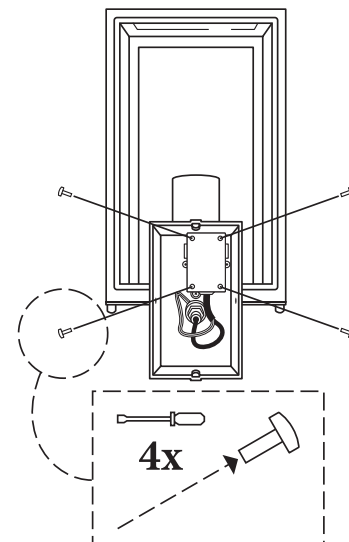

1. SE - Monteringsanvisning Väggljycta. Får endast installeras av behörig elektriker.
2. DE - Montageanleitung Wandleuchte. Die Leuchte ist von einem qualifizierten Elektriker zu installieren.
3. GB - Installation instructions Wall light. The light fitting must be installed by a qualified electrician.
4. FR - Instructions de montage Lanterne. L'armature doit être installée par un électricien professionnel.
5. FI - Asennusohje Seinävalaisin. Valaisimen saa asentaa vain ammattitaitoinen sähkömies.
6. NL - Montagevoorschriften Wandlamp. Het armatuur moet geïnstalleerd worden door een erkend elektricien.
7. DK - Monteringsanvisning til væglampe. Armaturet skal installeres af en autoriseret elektriker.
8. NO - Monteringsanvisning vegglykt. Kan kun monteres av autorisert installatør.
9. PL - Instrukcja montażu lampy sciennej. Instalacja powinna być wykonana przez kwalifikowanego elektryka.
10. ES - Instrucciones de instalación Lámpara de pared. La instalación tiene que hacerse por un electricista.
11. IT - Istruzioni per il montaggio Lampione a muro. L'installazione va fatta da un elettricista specializzato.
12. CZ - Pokyny pro montáž nástěnného svítidla. Smí být instalováno pouze elektrikářem.
13. SK - Pokyny na inštaláciu nástenného svietidla. Uchytenie svietidla musí inštalovať kvalifikovaný elektrikár.
14. EE - Seinavalgusti paigaldusjuhendid. Valgusti peab paigaldama kvalifitseeritud elektrik.
15. LV - Sienas gaismas uzstādīšanas instrukcijas. Apgaismes ierīci drīkst uzstādīt tikai kvalificēts elektrikis.
16. LT - Sieninio šviestuvo montavimo instrukcija. Šviestuva turi sumontuoti kvalifikuotas elektrikas.
17. RU - Инструкции по установке настенного светильника. Установку осветительной арматуры должен выполнять квалифицированный электрик.