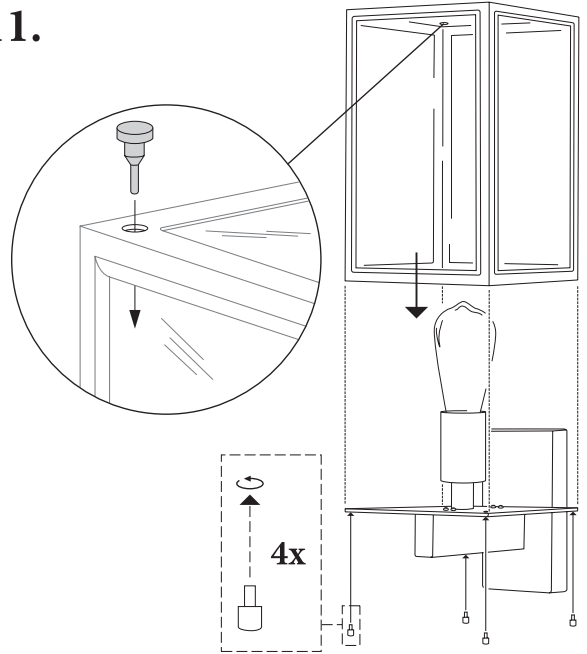

10.

11.

1. ALTERNATIVE B.

2.

3.

4.

5.

6.