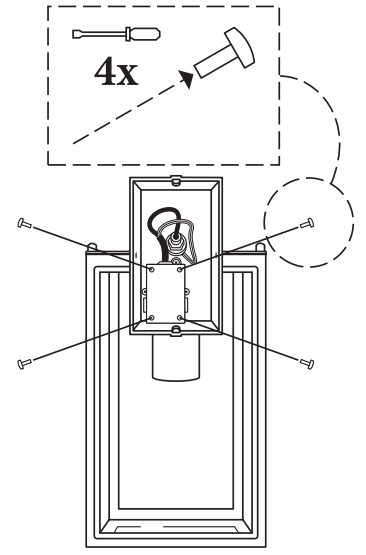

10.

11.

1. ALTERNATIVE B.

2.

3.

4.

5.

6.