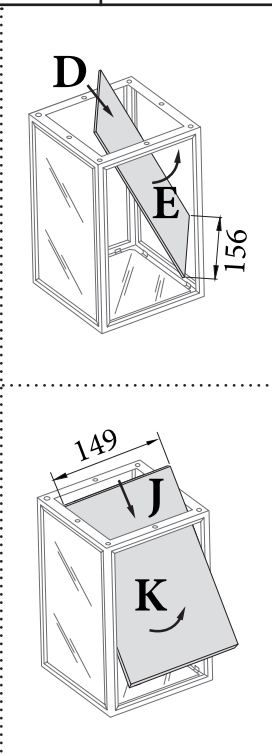

- SE - Monteringsanvisning Väggljycta. Får endast installeras av behörig elektriker.
- DE - Montageanleitung Wandleuchte. Die Leuchte ist von einem qualifizierten Elektriker zu installieren.
- GB - Installation instructions Wall light. The light fitting must be installed by a qualified electrician.
- FR - Instructions de montage Lanterne. L'armature doit être installée par un électricien professionnel.
- FI - Asennusohje Seinävalaisin. Valaisimen saa asentaa vain ammattitaitoinen sähkömies.
- NL - Montagevoorschriften Wandlamp. Het armatuur moet geïnstalleerd worden door een erkend elektricien.
- DK - Monteringsanvisning til væglampe. Armaturet skal installeres af en autoriseret elektriker.
- NO - Monteringsanvisning vegglykt. Kan kun monteres av autorisert installatør.
- PL - Instrukcja montażu lampy sciennej. Instalacja powinna być wykonana przez kwalifikowanego elektryka.
- ES - Instrucciones de instalación Lámpara de pared. La instalación tiene que hacerse por un electricista.
- IT - Istruzioni per il montaggio Lampione a muro. L'installazione va fatta da un elettricista specializzato.
- CZ - Pokyny pro montáž nástěnného svítidla. Smí být instalováno pouze elektrikářem.
- SK - Pokyny na inštaláciu nástenného svietidla. Uchytenie svietidla musí inštalovať kvalifikovaný elektrikár.
- EE - Seinavalgusti paigaldusjuhendid. Valgusti peab paigaldama kvalifitseeritud elektrik.
- LV - Sienas gaismas uzstādīšanas instrukcijas. Apgaismes ierīci drīkst uzstādīt tikai kvalificēts elektrikis.
- LT - Sieninio šviestuvo montavimo instrukcija. Šviestuva turi sumontuoti kvalifikuotas elektrikas.
- RU - Инструкции по установке настенного светильника. Установку осветительной арматуры должен выполнять квалифицированный электрик.

**1. ALTERNATIVE A.**

**2.**

**3.**

10.

11.

1. ALTERNATIVE B.

2.

3.

4.

5.

6.

7.

8.

9.

10.

11.