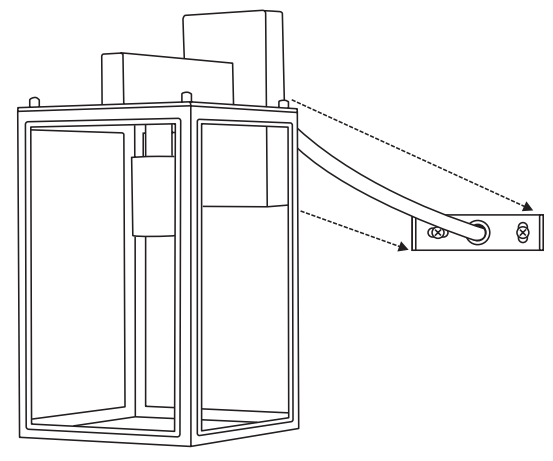

10.

11.

1. ALTERNATIVE B.

2.

3.

4.

5.

6.