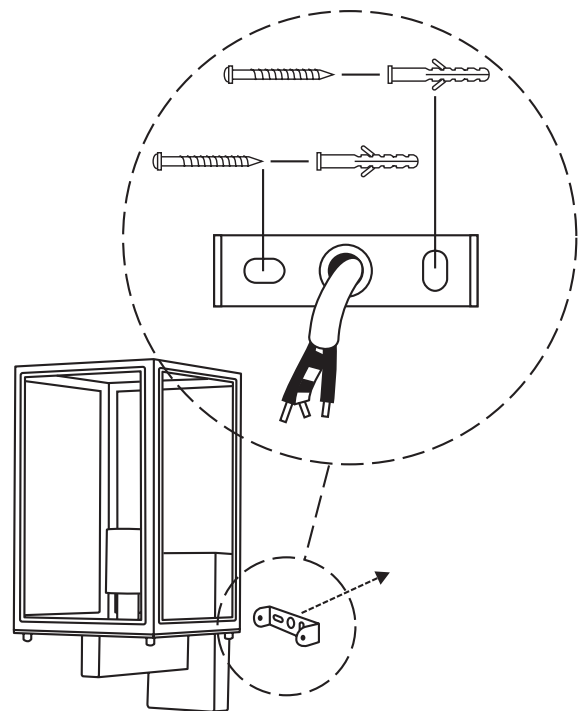

1. SE - Monteringsanvisning Väggljycta. Får endast installeras av behörig elektriker.
2. DE - Montageanleitung Wandleuchte. Die Leuchte ist von einem qualifizierten Elektriker zu installieren.
3. GB - Installation instructions Wall light. The light fitting must be installed by a qualified electrician.
4. FR - Instructions de montage Lanterne. L'armature doit être installée par un électricien professionnel.
5. FI - Asennusohje Seinävalaisin. Valaisimen saa asentaa vain ammattitaitoinen sähkömies.
6. NL - Montagevoorschriften Wandlamp. Het armatuur moet geïnstalleerd worden door een erkend elektricien.
7. DK - Monteringsanvisning til væglampe. Armaturet skal installeres af en autoriseret elektriker.
8. NO - Monteringsanvisning vegglykt. Kan kun monteres av autorisert installatør.
9. PL - Instrukcja montażu lampy sciennej. Instalacja powinna być wykonana przez kwalifikowanego elektryka.
10. ES - Instrucciones de instalación Lámpara de pared. La instalación tiene que hacerse por un electricista.
11. IT - Istruzioni per il montaggio Lampione a muro. L'installazione va fatta da un elettricista specializzato.
12. CZ - Pokyny pro montáž nástěnného svítidla. Smí být instalováno pouze elektrikářem.
13. SK - Pokyny na inštaláciu nástenného svietidla. Uchytenie svietidla musí inštalovať kvalifikovaný elektrikár.
14. EE - Seinavalgusti paigaldusjuhendid. Valgusti peab paigaldama kvalifitseeritud elektrik.
15. LV - Sienas gaismas uzstādīšanas instrukcijas. Apgaismes ierīci drīkst uzstādīt tikai kvalificēts elektrikis.
16. LT - Sieninio šviestuvo montavimo instrukcija. Šviestuva turi sumontuoti kvalifikuotas elektrikas.
17. RU - Инструкции по установке настенного светильника. Установку осветительной арматуры должен выполнять квалифицированный электрик.