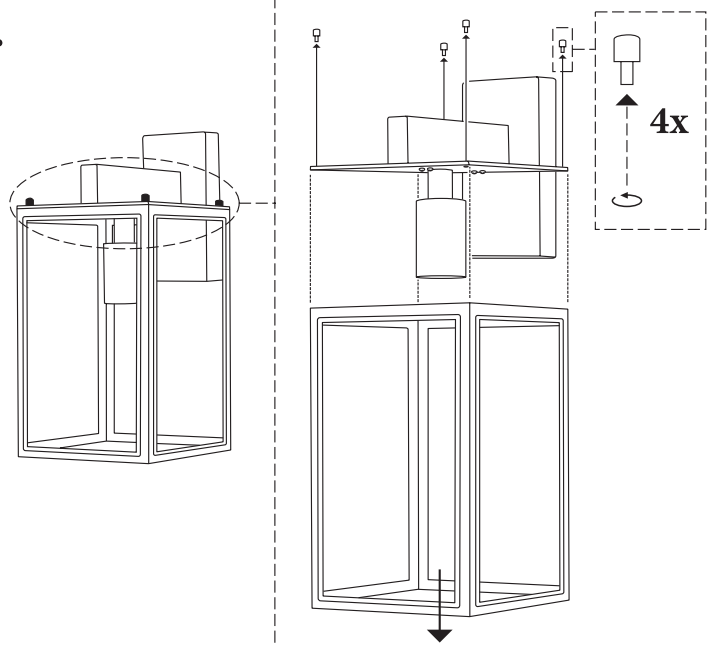

- SE - Monteringsanvisning Väggljycta. Får endast installeras av behörig elektriker.
- DE - Montageanleitung Wandleuchte. Die Leuchte ist von einem qualifizierten Elektriker zu installieren.
- GB - Installation instructions Wall light. The light fitting must be installed by a qualified electrician.
- FR - Instructions de montage Lanterne. L'armature doit être installée par un électricien professionnel.
- FI - Asennusohje Seinävalaisin. Valaisimen saa asentaa vain ammattitaitoinen sähkömies.
- NL - Montagevoorschriften Wandlamp. Het armatuur moet geïnstalleerd worden door een erkend elektricien.
- DK - Monteringsanvisning til væglampe. Armaturet skal installeres af en autoriseret elektriker.
- NO - Monteringsanvisning vegglykt. Kan kun monteres av autorisert installatør.
- PL - Instrukcja montażu lampy sciennej. Instalacja powinna być wykonana przez kwalifikowanego elektryka.
- ES - Instrucciones de instalación Lámpara de pared. La instalación tiene que hacerse por un electricista.
- IT - Istruzioni per il montaggio Lampione a muro. L'installazione va fatta da un elettricista specializzato.
- CZ - Pokyny pro montáž nástěnného svítidla. Smí být instalováno pouze elektrikářem.
- SK - Pokyny na inštaláciu nástenného svietidla. Uchytenie svietidla musí inštalovať kvalifikovaný elektrikár.
- EE - Seinavalgusti paigaldusjuhendid. Valgusti peab paigaldama kvalifitseeritud elektrik.
- LV - Sienas gaismas uzstādīšanas instrukcijas. Apgaismes ierīci drīkst uzstādīt tikai kvalificēts elektrikis.
- LT - Sieninio šviestuvo montavimo instrukcija. Šviestuva turi sumontuoti kvalifikuotas elektrikas.
- RU - Инструкции по установке настенного светильника. Установку осветительной арматуры должен выполнять квалифицированный электрик.

4.

5.

6.

7.

8.

9.

10.

11.