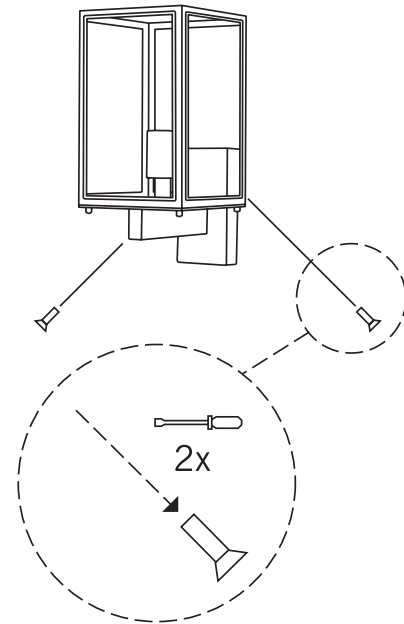

1. ALTERNATIVE A.