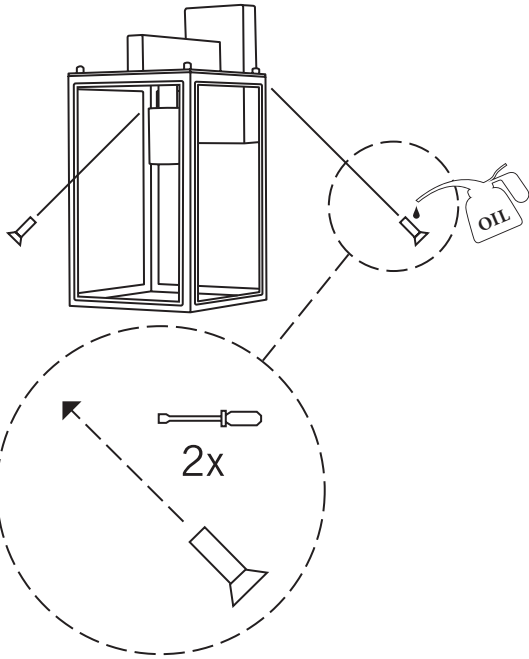

- SE - Monteringsanvisning Väggljycta. Får endast installeras av behörig elektriker.
- DE - Montageanleitung Wandleuchte. Die Leuchte ist von einem qualifizierten Elektriker zu installieren.
- GB - Installation instructions Wall light. The light fitting must be installed by a qualified electrician.
- FR - Instructions de montage Lanterne. L'armature doit être installée par un électricien professionnel.
- FI - Asennusohje Seinävalaisin. Valaisimen saa asentaa vain ammattitaitoinen sähkömies.
- NL - Montagevoorschriften Wandlamp. Het armatuur moet geïnstalleerd worden door een erkend elektricien.
- DK - Monteringsanvisning til væglampe. Armaturet skal installeres af en autoriseret elektriker.
- NO - Monteringsanvisning vegglykt. Kan kun monteres av autorisert installatør.
- PL - Instrukcja montażu lampy sciennej. Instalacja powinna być wykonana przez kwalifikowanego elektryka.
- ES - Instrucciones de instalación Lámpara de pared. La instalación tiene que hacerse por un electricista.
- IT - Istruzioni per il montaggio Lampione a muro. L'installazione va fatta da un elettricista specializzato.
- CZ - Pokyny pro montáž nástěnného svítidla. Smí být instalováno pouze elektrikářem.
- SK - Pokyny na inštaláciu nástenného svietidla. Uchytenie svietidla musí inštalovať kvalifikovaný elektrikár.
- EE - Seinavalgusti paigaldusjuhendid. Valgusti peab paigaldama kvalifitseeritud elektrik.
- LV - Sienas gaismas uzstādīšanas instrukcijas. Apgaismes ierīci drīkst uzstādīt tikai kvalificēts elektrikis.
- LT - Sieninio šviestuvo montavimo instrukcija. Šviestuva turi sumontuoti kvalifikuotas elektrikas.
- RU - Инструкции по установке настенного светильника. Установку осветительной арматуры должен выполнять квалифицированный электрик.

4.

5.

6.

7.

8.

9.

10.

11.