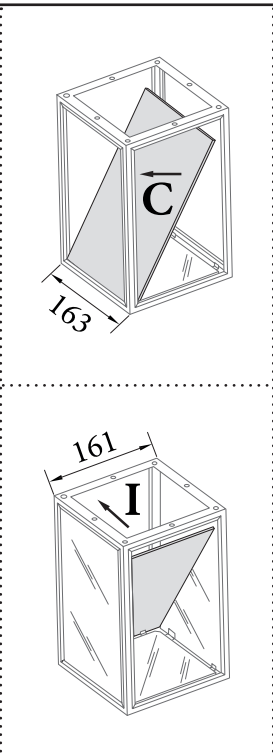

- SE - Monteringsanvisning Väggljycta. Får endast installeras av behörig elektriker.
- DE - Montageanleitung Wandleuchte. Die Leuchte ist von einem qualifizierten Elektriker zu installieren.
- GB - Installation instructions Wall light. The light fitting must be installed by a qualified electrician.
- FR - Instructions de montage Lanterne. L'armature doit être installée par un électricien professionnel.
- FI - Asennusohje Seinävalaisin. Valaisimen saa asentaa vain ammattitaitoinen sähkömies.
- NL - Montagevoorschriften Wandlamp. Het armatuur moet geïnstalleerd worden door een erkend elektricien.
- DK - Monteringsanvisning til væglampe. Armaturet skal installeres af en autoriseret elektriker.
- NO - Monteringsanvisning vegglykt. Kan kun monteres av autorisert installatør.
- PL - Instrukcja montażu lampy sciennej. Instalacja powinna być wykonana przez kwalifikowanego elektryka.
- ES - Instrucciones de instalación Lámpara de pared. La instalación tiene que hacerse por un electricista.
- IT - Istruzioni per il montaggio Lampione a muro. L'installazione va fatta da un elettricista specializzato.
- CZ - Pokyny pro montáž nástěnného svítidla. Smí být instalováno pouze elektrikářem.
- SK - Pokyny na inštaláciu nástenného svietidla. Uchytenie svietidla musí inštalovať kvalifikovaný elektrikár.
- EE - Seinavalgusti paigaldusjuhendid. Valgusti peab paigaldama kvalifitseeritud elektrik.
- LV - Sienas gaismas uzstādīšanas instrukcijas. Apgaismes ierīci drīkst uzstādīt tikai kvalificēts elektrikis.
- LT - Sieninio šviestuvo montavimo instrukcija. Šviestuva turi sumontuoti kvalifikuotas elektrikas.
- RU - Инструкции по установке настенного светильника. Установку осветительной арматуры должен выполнять квалифицированный электрик.

**1. ALTERNATIVE A.**

**2.**

**3.**

10.

11.

1. ALTERNATIVE B.

2.

3.

4.

5.

6.

7.

8.

9.

10.

11.