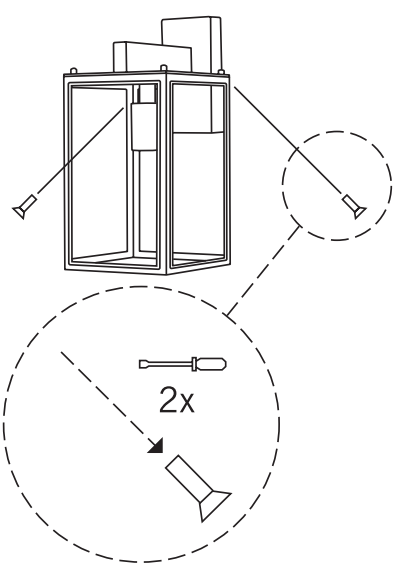

- SE - Monteringsanvisning Väggljycta. Får endast installeras av behörig elektriker.
- DE - Montageanleitung Wandleuchte. Die Leuchte ist von einem qualifizierten Elektriker zu installieren.
- GB - Installation instructions Wall light. The light fitting must be installed by a qualified electrician.
- FR - Instructions de montage Lanterne. L'armature doit être installée par un électricien professionnel.
- FI - Asennusohje Seinävalaisin. Valaisimen saa asentaa vain ammattitaitoinen sähkömies.
- NL - Montagevoorschriften Wandlamp. Het armatuur moet geïnstalleerd worden door een erkend elektricien.
- DK - Monteringsanvisning til væglampe. Armaturet skal installeres af en autoriseret elektriker.
- NO - Monteringsanvisning vegglykt. Kan kun monteres av autorisert installatør.
- PL - Instrukcja montażu lampy sciennej. Instalacja powinna być wykonana przez kwalifikowanego elektryka.
- ES - Instrucciones de instalación Lámpara de pared. La instalación tiene que hacerse por un electricista.
- IT - Istruzioni per il montaggio Lampione a muro. L'installazione va fatta da un elettricista specializzato.
- CZ - Pokyny pro montáž nástěnného svítidla. Smí být instalováno pouze elektrikářem.
- SK - Pokyny na inštaláciu nástenného svietidla. Uchytenie svietidla musí inštalovať kvalifikovaný elektrikár.
- EE - Seinavalgusti paigaldusjuhendid. Valgusti peab paigaldama kvalifitseeritud elektrik.
- LV - Sienas gaismas uzstādīšanas instrukcijas. Apgaismes ierīci drīkst uzstādīt tikai kvalificēts elektrikis.
- LT - Sieninio šviestuvo montavimo instrukcija. Šviestuva turi sumontuoti kvalifikuotas elektrikas.
- RU - Инструкции по установке настенного светильника. Установку осветительной арматуры должен выполнять квалифицированный электрик.

**1. ALTERNATIVE A.**

**2.**

**3.**

10.

11.

1. ALTERNATIVE B.

2.

3.