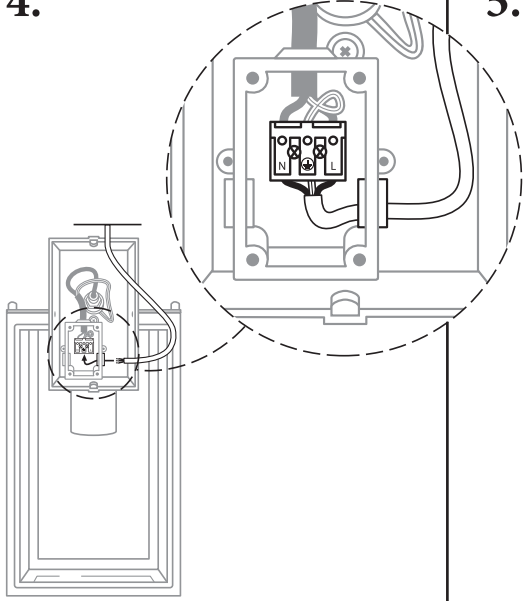

10.

11.

1. ALTERNATIVE B.

2.

3.

4.

5.

6.