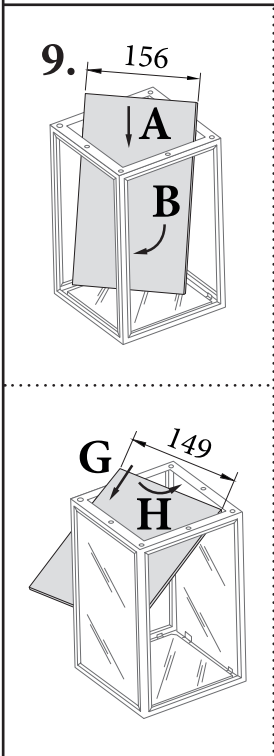

- SE - Monteringsanvisning Väggljycta. Får endast installeras av behörig elektriker.
- DE - Montageanleitung Wandleuchte. Die Leuchte ist von einem qualifizierten Elektriker zu installieren.
- GB - Installation instructions Wall light. The light fitting must be installed by a qualified electrician.
- FR - Instructions de montage Lanterne. L'armature doit être installée par un électricien professionnel.
- FI - Asennusohje Seinävalaisin. Valaisimen saa asentaa vain ammattitaitoinen sähkömies.
- NL - Montagevoorschriften Wandlamp. Het armatuur moet geïnstalleerd worden door een erkend elektricien.
- DK - Monteringsanvisning til væglampe. Armaturet skal installeres af en autoriseret elektriker.
- NO - Monteringsanvisning vegglykt. Kan kun monteres av autorisert installatør.
- PL - Instrukcja montażu lampy sciennej. Instalacja powinna być wykonana przez kwalifikowanego elektryka.
- ES - Instrucciones de instalación Lámpara de pared. La instalación tiene que hacerse por un electricista.
- IT - Istruzioni per il montaggio Lampione a muro. L'installazione va fatta da un elettricista specializzato.
- CZ - Pokyny pro montáž nástěnného svítidla. Smí být instalováno pouze elektrikářem.
- SK - Pokyny na inštaláciu nástenného svietidla. Uchytenie svietidla musí inštalovať kvalifikovaný elektrikár.
- EE - Seinavalgusti paigaldusjuhendid. Valgusti peab paigaldama kvalifitseeritud elektrik.
- LV - Sienas gaismas uzstādīšanas instrukcijas. Apgaismes ierīci drīkst uzstādīt tikai kvalificēts elektrikis.
- LT - Sieninio šviestuvo montavimo instrukcija. Šviestuva turi sumontuoti kvalifikuotas elektrikas.
- RU - Инструкции по установке настенного светильника. Установку осветительной арматуры должен выполнять квалифицированный электрик.

**1. ALTERNATIVE A.**

**2.**

**3.**

10.

11.

1. ALTERNATIVE B.

2.

3.

4.

5.

6.

7.

8.

9.

10.

11.