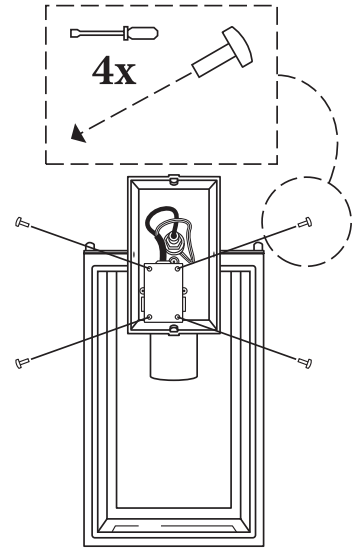

10.

11.

1. ALTERNATIVE B.

2.

3.

4.

5.

6.