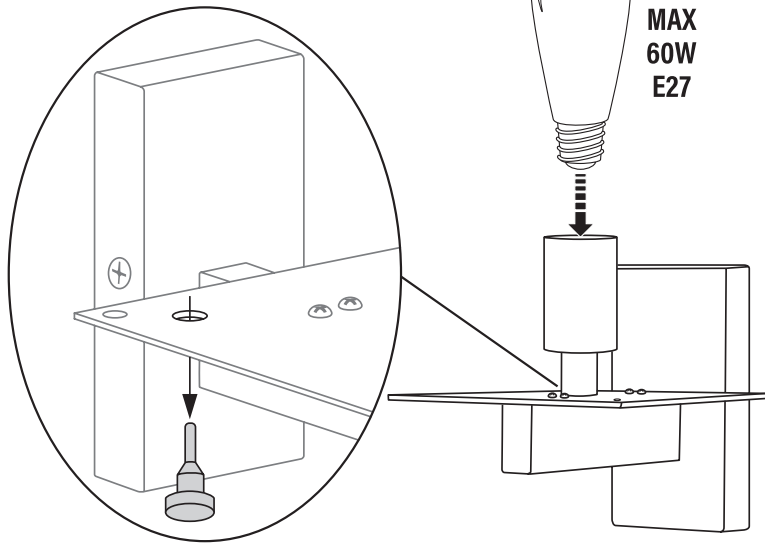

10.

11.

1. ALTERNATIVE B.

2.

3.

4.

5.

6.