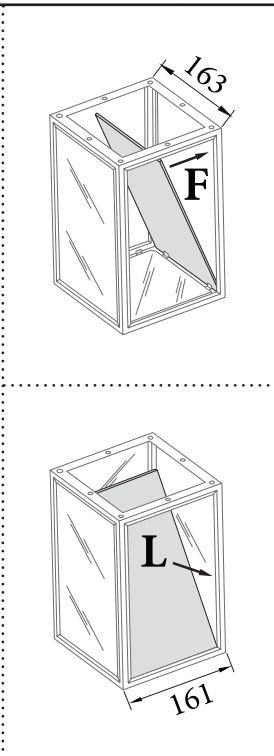

- SE - Monteringsanvisning Väggljycta. Får endast installeras av behörig elektriker.
- DE - Montageanleitung Wandleuchte. Die Leuchte ist von einem qualifizierten Elektriker zu installieren.
- GB - Installation instructions Wall light. The light fitting must be installed by a qualified electrician.
- FR - Instructions de montage Lanterne. L'armature doit être installée par un électricien professionnel.
- FI - Asennusohje Seinävalaisin. Valaisimen saa asentaa vain ammattitaitoinen sähkömies.
- NL - Montagevoorschriften Wandlamp. Het armatuur moet geïnstalleerd worden door een erkend elektricien.
- DK - Monteringsanvisning til væglampe. Armaturet skal installeres af en autoriseret elektriker.
- NO - Monteringsanvisning vegglykt. Kan kun monteres av autorisert installatør.
- PL - Instrukcja montażu lampy sciennej. Instalacja powinna być wykonana przez kwalifikowanego elektryka.
- ES - Instrucciones de instalación Lámpara de pared. La instalación tiene que hacerse por un electricista.
- IT - Istruzioni per il montaggio Lampione a muro. L'installazione va fatta da un elettricista specializzato.
- CZ - Pokyny pro montáž nástěnného svítidla. Smí být instalováno pouze elektrikářem.
- SK - Pokyny na inštaláciu nástenného svietidla. Uchytenie svietidla musí inštalovať kvalifikovaný elektrikár.
- EE - Seinavalgusti paigaldusjuhendid. Valgusti peab paigaldama kvalifitseeritud elektrik.
- LV - Sienas gaismas uzstādīšanas instrukcijas. Apgaismes ierīci drīkst uzstādīt tikai kvalificēts elektrikis.
- LT - Sieninio šviestuvo montavimo instrukcija. Šviestuva turi sumontuoti kvalifikuotas elektrikas.
- RU - Инструкции по установке настенного светильника. Установку осветительной арматуры должен выполнять квалифицированный электрик.

**1. ALTERNATIVE A.**

**2.**

**3.**

10.

11.

1. ALTERNATIVE B.

2.

3.

4.

5.

6.

7.

8.

9.

10.

11.