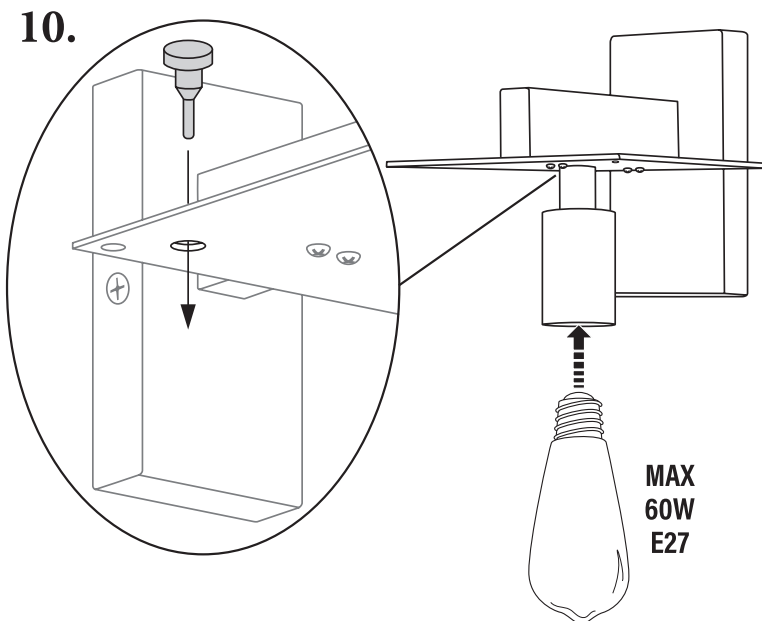

- SE - Monteringsanvisning Väggljycta. Får endast installeras av behörig elektriker.
- DE - Montageanleitung Wandleuchte. Die Leuchte ist von einem qualifizierten Elektriker zu installieren.
- GB - Installation instructions Wall light. The light fitting must be installed by a qualified electrician.
- FR - Instructions de montage Lanterne. L'armature doit être installée par un électricien professionnel.
- FI - Asennusohje Seinävalaisin. Valaisimen saa asentaa vain ammattitaitoinen sähkömies.
- NL - Montagevoorschriften Wandlamp. Het armatuur moet geïnstalleerd worden door een erkend elektricien.
- DK - Monteringsanvisning til væglampe. Armaturet skal installeres af en autoriseret elektriker.
- NO - Monteringsanvisning vegglykt. Kan kun monteres av autorisert installatør.
- PL - Instrukcja montażu lampy sciennej. Instalacja powinna być wykonana przez kwalifikowanego elektryka.
- ES - Instrucciones de instalación Lámpara de pared. La instalación tiene que hacerse por un electricista.
- IT - Istruzioni per il montaggio Lampione a muro. L'installazione va fatta da un elettricista specializzato.
- CZ - Pokyny pro montáž nástěnného svítidla. Smí být instalováno pouze elektrikářem.
- SK - Pokyny na inštaláciu nástenného svietidla. Uchytenie svietidla musí inštalovať kvalifikovaný elektrikár.
- EE - Seinavalgusti paigaldusjuhendid. Valgusti peab paigaldama kvalifitseeritud elektrik.
- LV - Sienas gaismas uzstādīšanas instrukcijas. Apgaismes ierīci drīkst uzstādīt tikai kvalificēts elektrikis.
- LT - Sieninio šviestuvo montavimo instrukcija. Šviestuva turi sumontuoti kvalifikuotas elektrikas.
- RU - Инструкции по установке настенного светильника. Установку осветительной арматуры должен выполнять квалифицированный электрик.

4.

5.

6.

7.

8.

9.

10.

11.