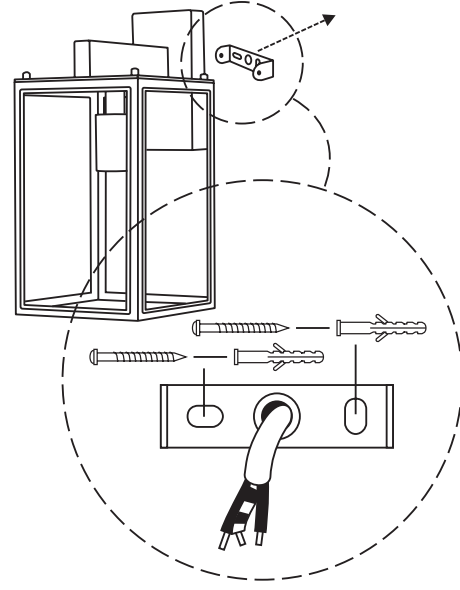

10.

11.

1. ALTERNATIVE B.

2.

3.

4.

5.

6.