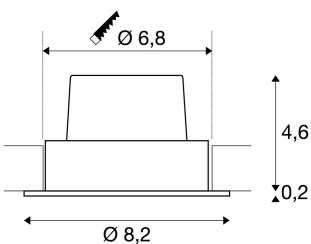

NEW TRIA 68

Einbauleuchte, LED, 3000K, rund, schwarz matt, 38°, 12W, inkl. Treiber, Clipfedern

Die innovative NEW TRIA 68 Einbauleuchte besticht durch ihre Einfachheit und Effektivität. Verfügbar in schwarz matt, weiß matt oder aluminium gebürstet ist es in runder bzw. quadratischer Form sowohl einflamig als auch mehrflamig erhältlich. Durch die Bestückung mit einer leistungsstarken, warmweißen COB LED in einem schwenkbaren Einsatz sowie des im Lieferumfang enthaltenen LED-Treibers kann das Set den Anforderungen der Allgemeinbeleuchtung gerecht werden. Der elektrische Anschluss erfolgt an 230V Netzspannung.

TECHNISCHE DATEN

Art. Nr.:	114380
Leuchtmittel inklusive	0
Primäre Nennspannung	220-240V ~50/60Hz mA/V
Sekundär Strom / Sekundär Spannung	500 mA/V
Vertikaler Schwenkbereich	20 °
Höhe	4.5 cm
Durchmesser	8.2 cm
Einbaudurchmesser	6.8 cm
Einbautiefe	10.0 cm
Nettogewicht	0.271 kg
Bruttogewicht	0.341 kg
Schutzklasse	II
Montage	Einbau
Montagedetails	Decke
Dimmbar	Ja
Technologie der Dimmung	Phasenanschnitt, Phasenabschnitt
Wattage	11.0 W
Lumen	890 lm
Lichtfarbtemperatur	3000 Kelvin
Abstrahlwinkel	38 °
CRI	>80
Binning	3