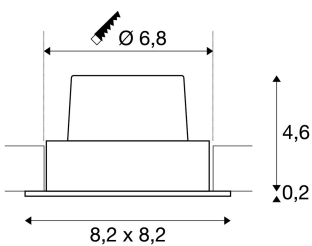

## NEW TRIA 68

Einbauleuchte, LED, 3000K, eckig, aluminium gebürstet, 38°, 12W, inkl. Treiber, Clipfedern

Die innovative NEW TRIA 68 Einbauleuchte besticht durch ihre Einfachheit und Effektivität. Verfügbar in schwarz matt, weiß matt oder aluminium gebürstet ist es in runder bzw. quadratischer Form sowohl einflamig als auch mehrflamig erhältlich. Durch die Bestückung mit einer leistungsstarken, warmweißen COB LED in einem schwenkbaren Einsatz sowie des im Lieferumfang enthaltenen LED-Treibers kann das Set den Anforderungen der Allgemeinbeleuchtung gerecht werden. Der elektrische Anschluss erfolgt an 230V Netzspannung.

## TECHNISCHE DATEN

Art. Nr.:	114396
Leuchtmittel inklusive	0
Primäre Nennspannung	220-240V ~50/60Hz mA/V
Sekundär Strom / Sekundär Spannung	500 mA/V
Vertikaler Schwenkbereich	20 °
Länge	8.2 cm
Breite	8.2 cm
Höhe	4.5 cm
Einbaudurchmesser	6.8 cm
Einbautiefe	10.0 cm
Nettogewicht	0.282 kg
Bruttogewicht	0.343 kg
Schutzklasse	II
Montage	Einbau
Montagedetails	Decke
Dimmbar	Ja
Technologie der Dimmung	Phasenanschnitt, Phasenabschnitt
Wattage	11.0 W
Lumen	890 lm
Lichtfarbtemperatur	3000 Kelvin
Abstrahlwinkel	38 °
CRI	>80