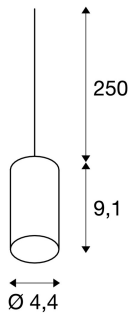

FITU

Pendelleuchte, A60, rund, weiß, 2,5m Kabel mit offenem Kabelende, max. 60W

Die FITU Pendelleuchte lässt sich in beliebigen Farbvarianten mit unseren FITU Deckenrosetten kombinieren. Durch den verbauten E27 Sockel ist die Leuchte für LED- und Energiesparleuchtmittel geeignet. Die Pendellänge beträgt 250 cm und kann bei der Montage entsprechend eingekürzt werden. Fertig für den direkten Anschluss an 230V Netzspannung.

TECHNISCHE DATEN

Art. Nr.:	132651
Fassung	E27
Anzahl Fassungen	1
Leuchtmittel inklusive	0
Primäre Nennspannung	220-240V ~50/60Hz mA/V
Pendellänge	250.0 cm
Höhe	9.1 cm
Durchmesser	4.4 cm
Nettogewicht	0.234 kg
Bruttogewicht	0.282 kg
Schutzklasse	II
Montage	Aufbau
Montagedetails	Decke mit Zubehör
Wattage	60.0 W
maximale Umgebungstemperatur	30 °C
BIG WHITE Seite	36