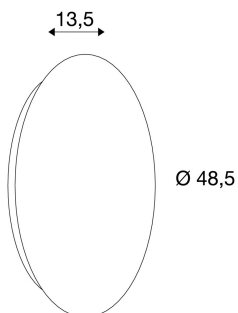

LIPSY 50 S COLOR CONTROL

Wand- und Deckenleuchte, LED, 3000K, rund, weiß, Slave

Die in zwei Größen erhältliche RGB SLAVE Variante der beliebten Deckenleuchte LIPSY ermöglicht eine Erweiterung der Farblichtsteuerung einer RGB MASTER Variante sowie die Kombination mit allen Artikeln unserer Color Control Serie. Die Leuchte verfügt über einen durchgehenden Schirm aus Acrylglas, welcher an einer Stahlhalterung befestigt ist. Dank dem bereits eingebauten Netzteil ist die LIPSY Deckenleuchte fertig für den direkten Anschluss an 230V Netzspannung.

TECHNISCHE DATEN

Art. Nr.:	133758
Leuchtmittel inklusive	0
Primäre Nennspannung	230V ~50Hz mA/V
Sekundär Strom / Sekundär Spannung	24 mA/V
Höhe	13.5 cm
Durchmesser	48.5 cm
Nettogewicht	1.598 kg
Bruttogewicht	2.557 kg
Schutzklasse	I
Montage	Aufbau
Montagedetails	Decke, Wand
Wattage	46.0 W
Lumen	3400 lm
Lichtfarbtemperatur	3000 Kelvin
Abstrahlwinkel	120 °
CRI	>80
Lebensdauer	25000 h