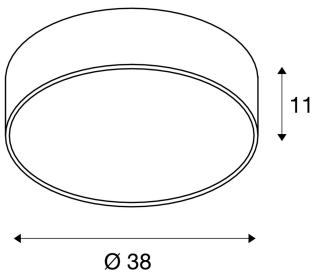

MEDO 40

Deckenleuchte, LED, 3000K, rund, silbergrau, Ø 38 cm, zur Pendelleuchte umrüstbar, 31 W

Die hochwertige MEDO 40 Deckenleuchte überzeugt durch eine klare Formgebung und einen eleganten Kontrast der verwendeten Materialien Aluminium und Glas. Die Leuchte ist in den Farben schwarz, weiß, silbergrau und weinrot erhältlich. Die integrierte Premium LED bietet eine angenehme Lichtwirkung, der enthaltene LED-Treiber ermöglicht den direkten Anschluss an 230V Netzspannung. Durch die Verwendung des entsprechenden Zubehörs, kann die Deckenleuchte zur Pendelleuchte umfunktioniert werden.

TECHNISCHE DATEN

Art. Nr.:	135074
Leuchtmittel inklusive	0
Primäre Nennspannung	220-240V ~50/60Hz mA/V
Sekundär Strom / Sekundär Spannung	700 mA/V
Höhe	11.0 cm
Durchmesser	38.0 cm
Nettogewicht	1.313 kg
Bruttogewicht	2.309 kg
Schutzklasse	I
Montage	Aufbau
Montagedetails	Decke
Dimmbar	Ja
Technologie der Dimmung	Phasenanschnitt, Phasenabschnitt
Wattage	31.0 W
Lumen	2125 lm
Lichtfarbtemperatur	3000 Kelvin
Abstrahlwinkel	105 °
CRI	>80
UGR ?	25
Binning	6
Lebensdauer	20000 h
BIG WHITE Seite	91