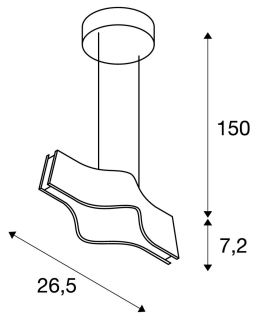

WAVE PENDANT

Pendelleuchte, LED, 3000K, messing, 9W, inkl. Rosette messing, Treiber

Die in den Farben schwarz, weiß, messing und aluminium gebürstet erhältliche WAVE PENDANT Pendelleuchte erscheint in einem eleganten Wellen-Design. Durch die Bestückung mit einer leistungsstarken, warmweißen COB LED sowie des im Lieferumfang enthaltenen LED-Treibers wird das Set den Anforderungen der Allgemeinbeleuchtung gerecht.

TECHNISCHE DATEN

Art. Nr.:	147833
Leuchtmittel inklusive	0
Primäre Nennspannung	220-240V ~50/60Hz mA/V
Sekundär Strom / Sekundär Spannung	500 mA/V
Länge	26.5 cm
Pendellänge	150.0 cm
Breite	11.4 cm
Höhe	7.2 cm
Nettogewicht	1.19 kg
Bruttogewicht	1.502 kg
Schutzklasse	I
Montage	Aufbau
Montagedetails	Decke
Dimmbar	Ja
Technologie der Dimmung	Phasenanschnitt, Phasenabschnitt
Wattage	12.0 W
Lumen	870 lm
Lichtfarbtemperatur	3000 Kelvin
Abstrahlwinkel	100 °
CRI	>80
Binning	6
Lebensdauer	30000 h