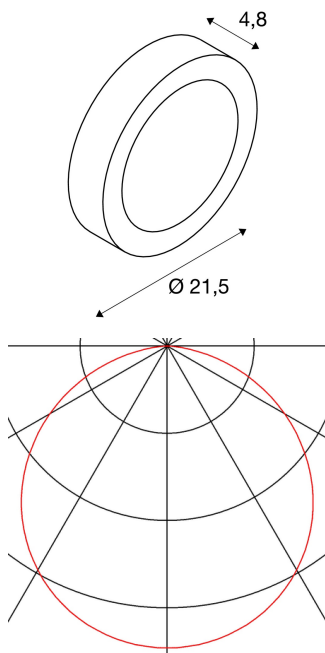

SENSER 14

Wand- und Deckenleuchte, LED, 3000K, rund, weiß, 14W

Die flache SENSER 14 Wand- und Deckenleuchte aus Aluminium ist erhältlich in den Farben weiß und silbergrau sowie in runder- und eckiger Ausführung. Der starre Premium LED-Einsatz ermöglicht durch den Abstrahlwinkel von 120° eine flächige, homogene Grundbeleuchtung. Aufgrund des im Lieferumfang enthaltenen Konstantstromtreiber ist die Leuchte anschlussfertig für 230 Volt Netzspannung.

TECHNISCHE DATEN

Art. Nr.:	162923
Leuchtmittel inklusive	0
Primäre Nennspannung	220-240V ~50/60Hz mA/V
Sekundär Strom / Sekundär Spannung	350 mA/V
Höhe	4.8 cm
Durchmesser	21.5 cm
Nettogewicht	0.777 kg
Bruttogewicht	0.895 kg
Schutzklasse	I
Montage	Aufbau
Montagedetails	Decke, Wand
Dimmbar	Ja
Technologie der Dimmung	Phasenanschnitt, Phasenabschnitt
Wattage	18.0 W
Lumen	840 lm
Lichtfarbtemperatur	3000 Kelvin
Abstrahlwinkel	120 °
CRI	>80
Binning	6
Lebensdauer	30000 h